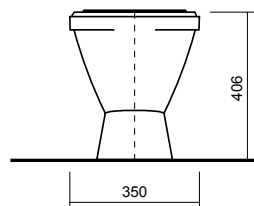

БИДЕ

БИДЕ САМАРСКОЕ

Аккуратная модель напольного биде производится из 100%-го фарфора. На поверхности изделия не задерживаются загрязнения, его очень легко чистить, оно не боится химических веществ. Биде «Самарское» сделает помещение санузла еще более функциональным и комфортным.

БИДЕ САМАРСКОЕ | БИДЕ БЕЛОГО ЦВЕТА

ВЕС 15,6 КГ.

SANITA®