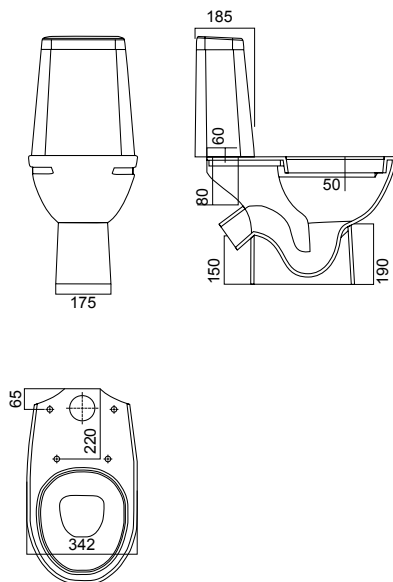

УНИТАЗ-КОМПАКТ

МАРС

Унитаз-компакт изготовлен из фарфора, который легче и прочнее чем фаянс. Осадок и грязь практически не останутся на унитазе, он сохранит идеальную белизну и блеск на долгие годы. Стильный и современный, он впишется в любой санузел или ванную комнату. Конструкция чаши «антивсплеск» позволяет избежать брызг и обеспечить гигиеничное использование.

SANITA®

МАРС | УНИТАЗ-КОМПАКТ БЕЛОГО ЦВЕТА С ПОЛОЧКОЙ АНТИВСПЛЕСК

ВЕС 25 КГ.