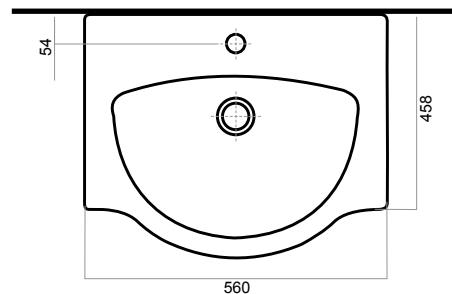

# ИДЕАЛ 56

Модель для тех, кто в поиске умывальника оптимального размера и удобной ширины. Эргономичная конструкция – одна из отличительных черт этого мебельного умывальника. Выбрали для ванной плитку пастельных тонов? Или, наоборот, яркой и сочной расцветки? Современный облик «Идеала 56» будет гармонировать практически с любой ванной комнатой.