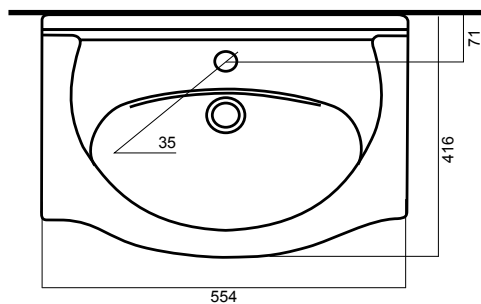

МЕБЕЛЬНЫЙ УМЫВАЛЬНИК

ВЕГА 55

Свежий облик ванной комнаты обеспечен вам с моделью «Вега 55». С таким мебельным умывальником у помещения будет аккуратный вид, так как тумба под ним скроет сантехнические узлы и бытовые мелочи, которые так захламляют интерьер. Изготовленный из фарфора, умывальник отличается безупречной белизной, а его привычный размер гарантирует удобство использования и монтажа.

SANITA®

ВЕГА 55 | МЕБЕЛЬНЫЙ УМЫВАЛЬНИК БЕЛОГО ЦВЕТА

ВЕС 12,6 КГ.