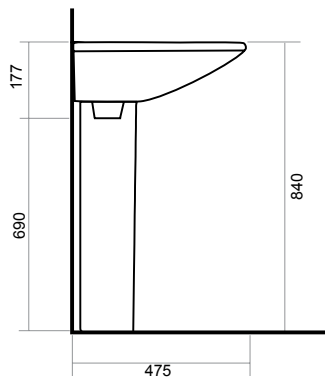

УМЫВАЛЬНИК

АТТИКА 55

Подойдет тем, кто ищет умывальник, который гармонично впишется в пространство любой ванной комнаты. Увеличенная ширина раковины даст дополнительное удобство использования.

SANITA®

АТТИКА 55 | УМЫВАЛЬНИК БЕЛОГО ЦВЕТА НА ПЬЕДЕСТАЛЕ

ВЕС УМЫВАЛЬНИКА – 12КГ; ВЕС ПЬЕДЕСТАЛА – 8,3КГ