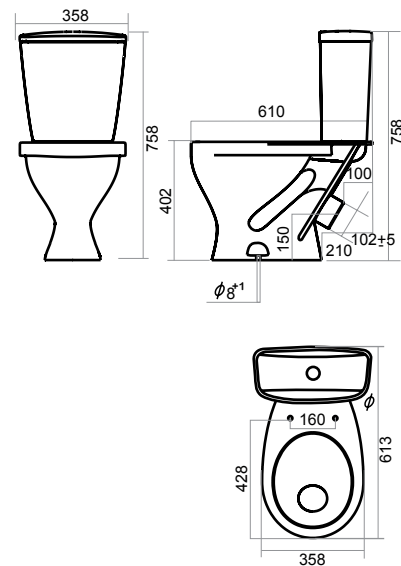

ЭТАЛОН | УНИТАЗ-КОМПАКТ БЕЛОГО ЦВЕТА С ТАРЕЛЬЧАТЫМ ТИПОМ ЧАШИ

ВЕС 26 КГ.

SANITA®