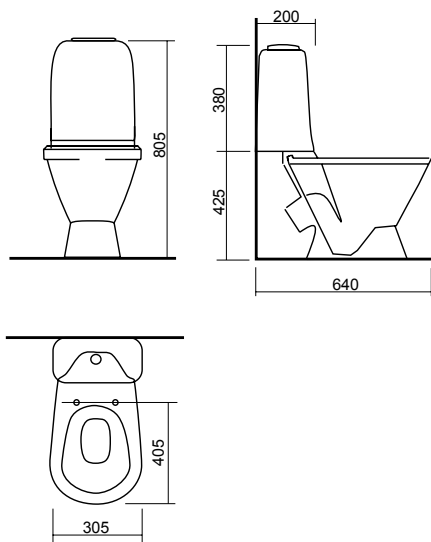

УНИТАЗ-КОМПАКТ

САМАРСКИЙ

Выбираете для себя практичность и надежность по разумной цене? Тогда советуем вам отдать предпочтение в пользу модели «Самарский». Все комплектующие унитаза проходят строгий контроль качества в производственной лаборатории в соответствии с требованиями ГОСТ и системой ISO 9001. Покрытие из глазури совершенной белизны обеспечит эстетичный вид санузла. Даже если ваш туалет совсем малогабаритный, «Самарский» отлично впишется в него и еще оставит свободное место.

SANITA®

САМАРСКИЙ | УНИТАЗ-КОМПАКТ БЕЛОГО ЦВЕТА

ВЕС 25 КГ.