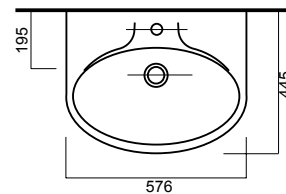

УМЫВАЛЬНИК

САМАРСКИЙ

Умывальник, который производится не один десяток лет, уже много раз подтвердил статус проверенной классики. Современный облик умывальнику придают точеные и строгие линии, которые позволяют ему не терять актуальности. Покупателям этого изделия доступен также дополнительный способ крепления – монтаж на кронштейне.

САМАРСКИЙ | УМЫВАЛЬНИК БЕЛОГО ЦВЕТА НА ПЬЕДЕСТАЛЕ

ВЕС УМЫВАЛЬНИКА – 14,6 КГ, ВЕС ПЬЕДЕСТАЛА – 8,3 КГ

SANITA®