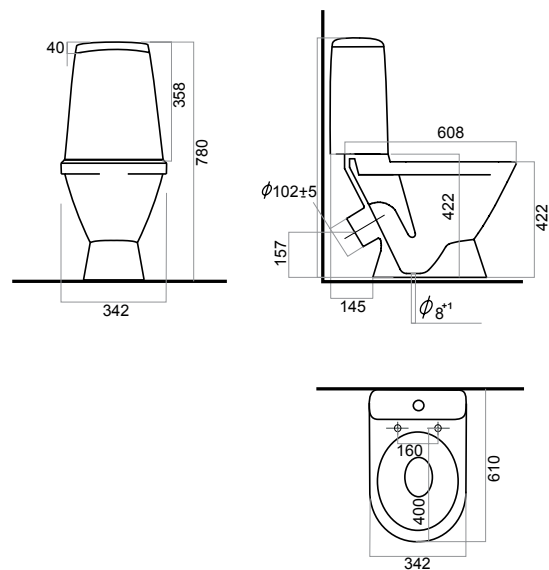

УНИТАЗ-КОМПАКТ

ЛАДА

Поиски подходящего и недорогого унитаза для квартиры с санузелом стандартных размеров могут утомить кого угодно. Унитаз-компакт «Лада» станет оптимальным решением для такой ситуации. Теперь ванну и туалет можно сделать максимально комфортными и красивыми без больших трат. Белоснежный и стильный унитаз будет служить долго, не теряя блеска и первоначального цвета. При смыве вода подается в чашу под определенным углом и создает своеобразную воронку, оmyивающую 100% поверхности унитаза.

ЛАДА | УНИТАЗ-КОМПАКТ БЕЛОГО ЦВЕТА

ВЕС 26 КГ.

SANITA®