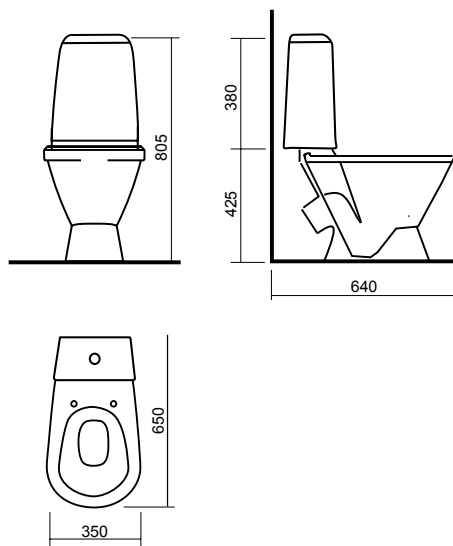

УНИТАЗ-КОМПАКТ

КАМА

Не имеет значения, какого размера ваш санузел, унитаз-компакт — это идеальное решение в любом интерьере. Традиционная напольная модель привычного и приятного дизайна не займет много места в ванной. Фарфор, используемый при изготовлении унитаза, менее пористый и более гладкий, чем санфаянс, а значит меньше пачкается и проще очищается. Приятно, что можно забыть о заоблачных ценах на сантехнику и оборудовать санузел качественным унитазом по адекватной стоимости.

SANITA®

КАМА | УНИТАЗ-КОМПАКТ БЕЛОГО ЦВЕТА

ВЕС 26,6 КГ