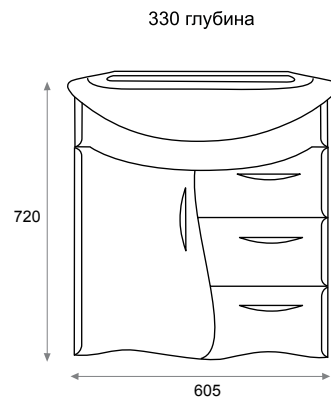

ЗЕРКАЛО И ТУМБА

ЛИРА

Фасады, облицованные при повышенном давлении меламиновой пленкой, покрыты специальным лаком, устойчивым к влаге и механическим повреждениям. Вкупе с гармоничным дизайном это делает мебель Лира действительно востребованной и популярной среди покупателей

ЛИРА | ЗЕРКАЛО БЕЛОГО ЦВЕТА

ЛИРА | ТУМБА В ЦВЕТЕ: БЕЛЫЙ, ВЕНГЕ-БЕЛЫЙ, САЛАТОВО-БЕЛЫЙ, ВЕНГЕ

КОМПЛЕКТУЕТСЯ УМЫВАЛЬНИКАМИ ТМ SANITA ЛАГУНА 65

SANITA®