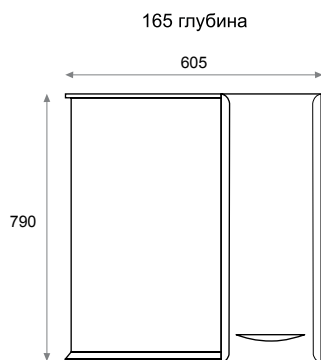

ЗЕРКАЛО И ТУМБА

ЛАГУНА

Поверхность мебели легко очищается даже без использования специальных чистящих средств. Современный, ненавязчивый дизайн этого бюджетного гарнитура отлично дополнит интерьер ванной комнаты. Что может быть неприятнее, чем потрескавшийся, покрытый плесенью или распухший гарнитур? Влагостойкий материал, из которого сделана наша мебель, защитит вас от этой участи.

SANITA®

ЛАГУНА | ЗЕРКАЛО БЕЛОГО ЦВЕТА
ЛАГУНА | ТУМБА В ЦВЕТЕ: БЕЛЫЙ, ВЕНГЕ-БЕЛЫЙ, САЛАТОВО-БЕЛЫЙ, ВЕНГЕ

КОМПЛЕКТУЕТСЯ УМЫВАЛЬНИКАМИ ТМ SANITA ЛАГУНА 65