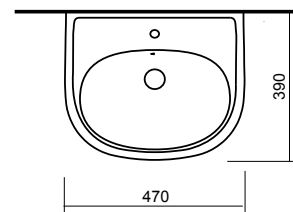

УМЫВАЛЬНИК

КОМФОРТ

Эргономичная конструкция и строгий облик умывальника не перегружены лишними деталями. Безупречный блеск и белизна изделия подарят эстетическое удовольствие всем домочадцам. «Комфорт» удобен в установке и прост в уходе. Этот умывальник также может устанавливаться на кронштейн.

КОМФОРТ | УМЫВАЛЬНИК БЕЛОГО ЦВЕТА НА ПЬЕДЕСТАЛЕ

ВЕС УМЫВАЛЬНИКА – 9,6 КГ, ВЕС ПЬЕДЕСТАЛА – 8,3 КГ

SANITA®