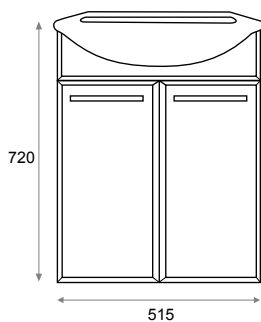

165 глубина

300 глубина