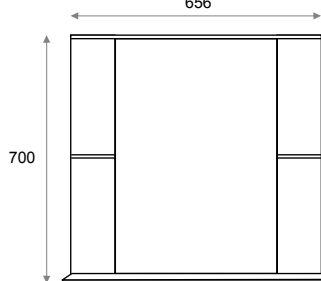

258 глубина

656

700

300 глубина