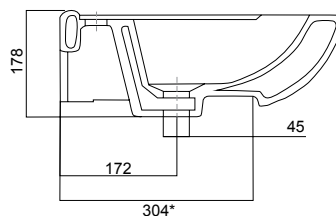

МЕБЕЛЬНЫЙ УМЫВАЛЬНИК

ВЕГА 55

Свежий облик ванной комнаты обеспечен вам с моделью «Вега 55». С таким мебельным умывальником у помещения будет аккуратный вид, так как тумба под ним скроет сантехнические узлы и бытовые мелочи, которые так захламляют интерьер. Изготовленный из фарфора, умывальник отличается безупречной белизной, а его привычный размер гарантирует удобство использования и монтажа.

SANITA®

ВЕГА 55 | МЕБЕЛЬНЫЙ УМЫВАЛЬНИК БЕЛОГО ЦВЕТА

ВЕС 12,6 КГ.