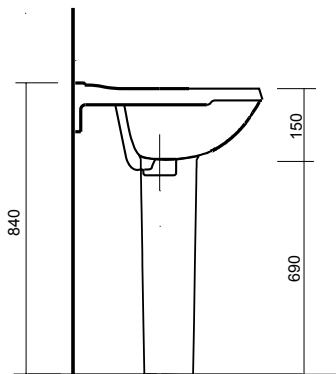

УМЫВАЛЬНИК

КОМФОРТ

Эргономичная конструкция и строгий облик умывальника не перегружены лишними деталями. Безупречный блеск и белизна изделия подарят эстетическое удовольствие всем домочадцам. «Комфорт» удобен в установке и прост в уходе. Этот умывальник также может устанавливаться на кронштейн.

КОМФОРТ | УМЫВАЛЬНИК БЕЛОГО ЦВЕТА НА ПЬЕДЕСТАЛЕ

ВЕС УМЫВАЛЬНИКА – 9,6 КГ, ВЕС ПЬЕДЕСТАЛА – 8,3 КГ

SANITA®