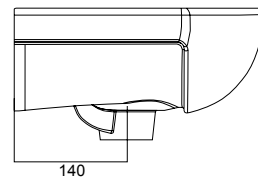

МИНИ-УМЫВАЛЬНИК

МАНГО 40

Мебельный умывальник идеально впишется в небольшую ванную комнату и станет практичным решением для городской квартиры. Отверстие для слива из раковины излишков воды с хромированным обрамлением придает умывальнику декоративный и современный вид. «Манго 40» отлично подойдет для использования в коммерческих объектах, благодаря компактности и универсальности.