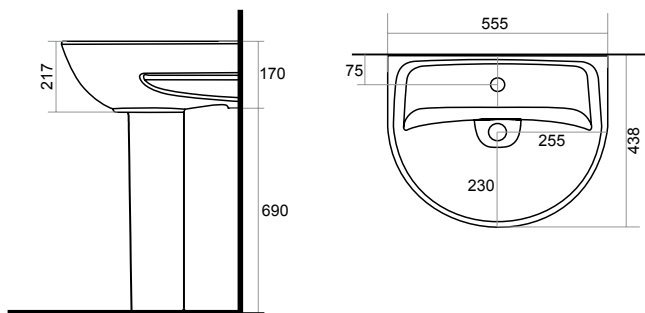

УМЫВАЛЬНИК

ЭТАЛОН

Важное преимущество – умывальник изготовлен из фарфора, который имеет высокую прочность благодаря очень низкому уровню водопоглощения. Прекрасное дополнение ванной в современном стиле, «Эталон» практичен и удобен, прост в установке и использовании. Пьедестал прикроет трубы и арматуру, что придаст ванной опрятный вид. Если вас не устраивает пьедестал в качестве опоры умывальника, есть альтернативное решение – кронштейн.

SANITA®

ЭТАЛОН | УМЫВАЛЬНИК БЕЛОГО ЦВЕТА С ПЬЕДЕСТАЛОМ

ВЕС УМЫВАЛЬНИКА – 13 КГ, ВЕС ПЬЕДЕСТАЛА – 8,3 КГ.