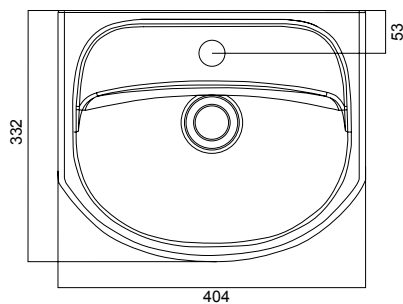

МИНИ-УМЫВАЛЬНИК

МАНГО 40

Мебельный умывальник идеально впишется в небольшую ванную комнату и станет практичным решением для городской квартиры. Отверстие для слива из раковины излишков воды с хромированным обрамлением придает умывальнику декоративный и современный вид. «Манго 40» отлично подойдет для использования в коммерческих объектах, благодаря компактности и универсальности.