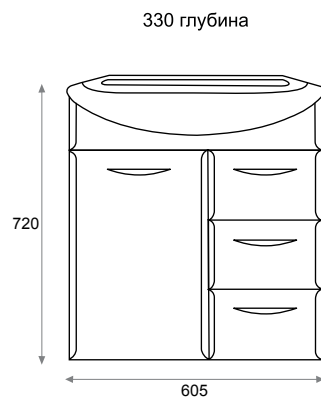

ЗЕРКАЛО И ТУМБА

ЛАГУНА

Поверхность мебели легко очищается даже без использования специальных чистящих средств. Современный, ненавязчивый дизайн этого бюджетного гарнитура отлично дополнит интерьер ванной комнаты. Что может быть неприятнее, чем потрескавшийся, покрытый плесенью или распухший гарнитур? Влагостойкий материал, из которого сделана наша мебель, защитит вас от этой участи.

SANITA®

ЛАГУНА | ЗЕРКАЛО БЕЛОГО ЦВЕТА
ЛАГУНА | ТУМБА В ЦВЕТЕ: БЕЛЫЙ, ВЕНГЕ-БЕЛЫЙ, САЛАТОВО-БЕЛЫЙ, ВЕНГЕ

КОМПЛЕКТУЕТСЯ УМЫВАЛЬНИКАМИ ТМ SANITA ЛАГУНА 65