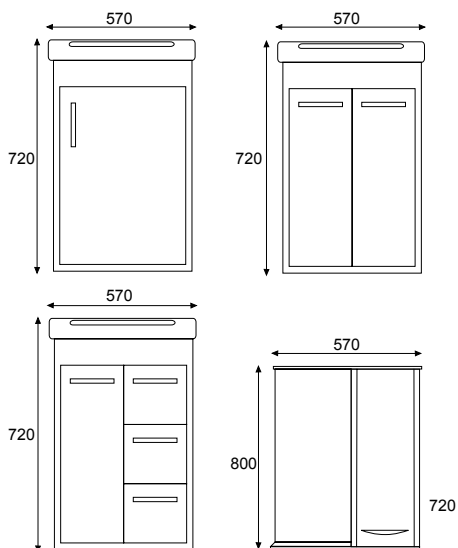

ЗЕРКАЛО И ТУМБА

КВАДРО 60

Дизайн этого комплекта отличают чистые, прямые линии и лаконичность. Изготовленная из влагостойкого материала, она соответствует европейским стандартам и при этом недорого стоит. Внутри функционального шкафчика можно поместить косметику, лекарства, шампуни и прочие мелочи.

КВАДРО 50 | ЗЕРКАЛО БЕЛОГО ЦВЕТА
КВАДРО 50 | ТУМБА (1 СТВОРКА) БЕЛОГО ЦВЕТА
КВАДРО 50 | ТУМБА (2 ЯЩИКА) БЕЛОГО ЦВЕТА
КВАДРО 50 | ТУМБА (3 ЯЩИКА) БЕЛОГО ЦВЕТА

КОМПЛЕКТУЕТСЯ УМЫВАЛЬНИКАМИ ТМ SANITA LUXE NEXT 50

SANITA®