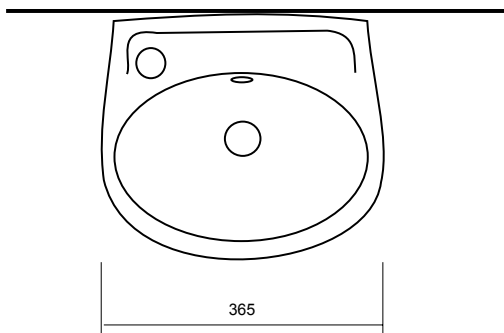

МЕБЕЛЬНЫЙ УМЫВАЛЬНИК

ЛАДА

Фарфоровое изделие характеризуют прочность и легкость в уходе. Отличительные признаки фарфора – прочность и стойкость в отношении температур и химических веществ. Дизайн «Лады» – современная интерпретация классики, актуальная и через несколько лет, когда сантехника остромодного дизайна уже потеряет былую привлекательность. Раковина имеет небольшие размеры, поэтому поместится даже в маленькой ванной. Если вы ищете умывальник не для жилья, а для коммерческого объекта, то «Лада» – отличный вариант для обстановки санузла практически любого учреждения.