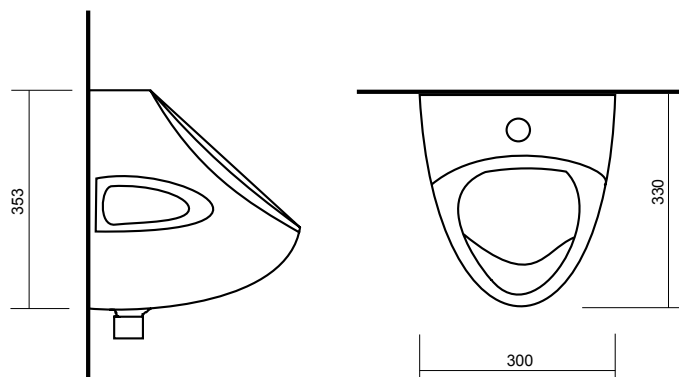

ОРИОН | ПОДВЕСНОЙ ПИССУАР БЕЛОГО ЦВЕТА

ВЕС 8,2 КГ.

SANITA®