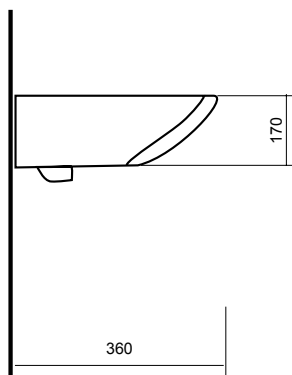

МИНИ-УМЫВАЛЬНИК

ВЕЕР

Минималистичный дизайн углового умывальника покажет отличный вкус владельца. Частая проблема малогабаритного жилья – очень небольшая ванная комната или тесный совмещенный санузел – легко решается установкой угловой раковины. Миниатюрная, но с продуманной конструкцией, она полностью справляется со своим назначением. «Веер» подходит не только для квартиры, он также идеально впишется в интерьер санузла ресторана, кафе или отеля.

SANITA®

ВЕЕР | ПОДВЕСНОЙ МИНИ-УМЫВАЛЬНИК БЕЛОГО ЦВЕТА

ВЕС 7 КГ.