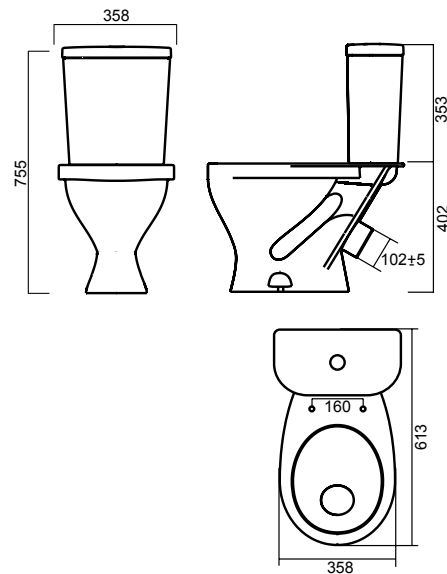

УНИТАЗ-КОМПАКТ

ФОРМАТ

От санузла в современном жилье ждут удобства, чистоты и эстетичности. Согласны? Тогда «Формат» – то, что вам нужно. Удобный унитаз с продуманным дизайном по хорошей цене для тех, кто выбирает в сантехнике практичность и функциональность. В чаше имеется полочка-выступ, которая служит для противодействия всплеску воды.

ФОРМАТ | УНИТАЗ-КОМПАКТ БЕЛОГО ЦВЕТА С ТАРЕЛЬЧАТЫМ ТИПОМ ЧАШИ
ВЕС 26 КГ.

SANITA®