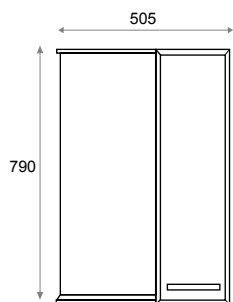

165 глубина

300 глубина