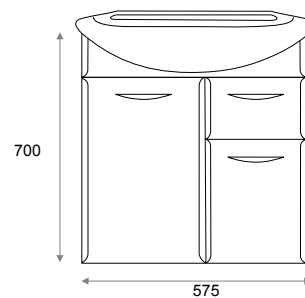

700

575

ПРЕМЬЕР | ЗЕРКАЛО БЕЛОГО ЦВЕТА
ПРЕМЬЕР | ТУМБА В ЦВЕТЕ: БЕЛЫЙ, ВЕНГЕ-БЕЛЫЙ, САЛАТОВО-БЕЛЫЙ, ВЕНГЕ

КОМПЛЕКТУЕТСЯ УМЫВАЛЬНИКАМИ ТМ SANITA ПРЕМЬЕР 65

SANITA®