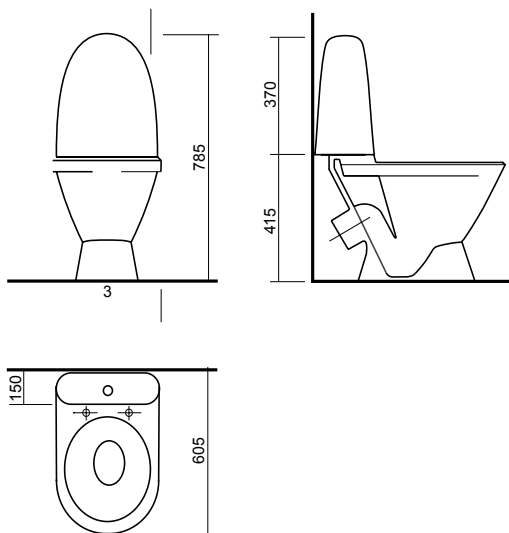

УНИТАЗ-КОМПАКТ

ВИКТОРИЯ

Вам приходилось сталкиваться с ситуацией, когда нужно найти эстетичный унитаз с хорошими комплектующими по приемлемой цене? Добротный унитаз надежной конструкции отлично вам подойдет. Основательная модель рассчитана на большой вес. Сильный и нешумный смыв избавит вас от необходимости по два-три раза нажимать на кнопку, а красивый блеск фарфора не потускнеет со временем.

SANITA®

ВИКТОРИЯ | УНИТАЗ-КОМПАКТ БЕЛОГО ЦВЕТА

ВЕС 25,8 КГ.