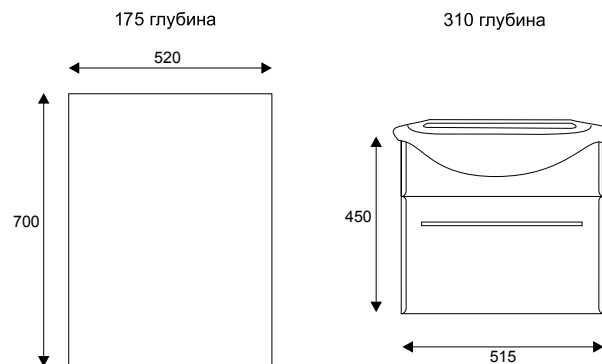

ЗЕРКАЛО И ТУМБА

ЛИДЕР

Поверхность мебели покрыта специальным лаком, благодаря которому она устойчива к влаге и механическим повреждениям. Надежная и красивая, она внесет уют в вашу ванную комнату. Мебель изготовлена из материала Medium Density Fibreboard повышенной прочности и нечувствительного к влажности.

ЛИДЕР 01 | ЗЕРКАЛО БЕЛОГО ЦВЕТА
ЛИДЕР 01 | ТУМБА В ЦВЕТЕ: БЕЛЫЙ, САЛАТОВО-БЕЛЫЙ

КОМПЛЕКТУЕТСЯ УМЫВАЛЬНИКАМИ ТМ SANITA ИДЕАЛ 56

SANITA®