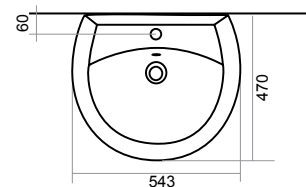

УМЫВАЛЬНИК

АТТИКА 48

Сбалансированный дизайн во плоти. Предназначение обеспечить комфорт и функциональность ванной комнаты – этот умывальник выполняет с успехом. Такая раковина на пьедестале – это компактное и элегантное решение, особенно подходящее для небольших помещений.

АТТИКА 48 | УМЫВАЛЬНИК БЕЛОГО ЦВЕТА НА ПЬЕДЕСТАЛЕ

ВЕС УМЫВАЛЬНИКА – 9КГ; ВЕС ПЬЕДЕСТАЛА – 8,3КГ

SANITA®