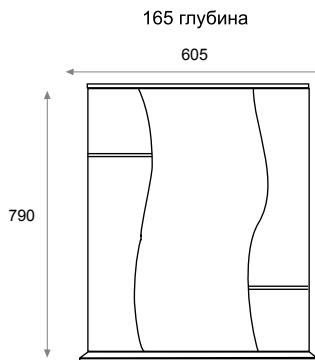

ЗЕРКАЛО И ТУМБА

ЛИРА

Фасады, облицованные при повышенном давлении меламиновой пленкой, покрыты специальным лаком, устойчивым к влаге и механическим повреждениям. Вкупе с гармоничным дизайном это делает мебель Лира действительно востребованной и популярной среди покупателей

ЛИРА | ЗЕРКАЛО БЕЛОГО ЦВЕТА

ЛИРА | ТУМБА В ЦВЕТЕ: БЕЛЫЙ, ВЕНГЕ-БЕЛЫЙ, САЛАТОВО-БЕЛЫЙ, ВЕНГЕ

КОМПЛЕКТУЕТСЯ УМЫВАЛЬНИКАМИ ТМ SANITA ЛАГУНА 65

SANITA®