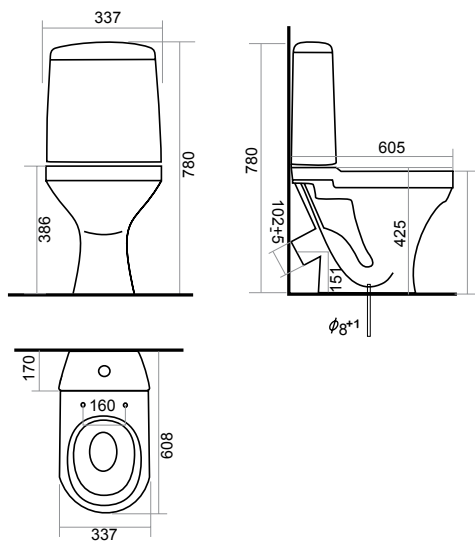

УНИТАЗ-КОМПАКТ

АТТИКА

Продумывая обстановку санузла, разумно остановить выбор на модели, которая сочетает практичность и удобство. Строгие линии «Аттики» придадут ванной комнате элегантный вид и украсят ее. Поверхность унитаза не пожелтеет со временем, даже если использовать агрессивную бытовую химию. Что особенно приятно – чаша сконструирована со специальной полочкой «антивсплеск». Именно таким моделям стоит отдавать предпочтение, если вы хотите избежать образования брызг при использовании.

SANITA®

АТТИКА | УНИТАЗ-КОМПАКТ БЕЛОГО ЦВЕТА С ПОЛОЧКОЙ АНТИВСПЛЕСК

ВЕС 24,6 КГ.