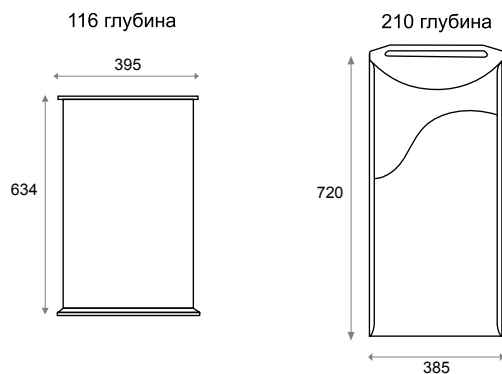

ЗЕРКАЛО И ТУМБА

МАНГО

Выбор гарнитура для ванной в основном зависит от размеров помещения. «Манго» – подходящее решение для небольшого санузла. Мебель для ванной комнаты Манго воплощает практичность и красоту. Продуманный дизайн сочетается с долговечным материалом и отвечает всем современным требованиям. Влагостойкая мебель изготовлена при помощи горячего прессования, соответствует европейским стандартам и имеет класс «Super E» (материалы такого класса разрешены в производстве мебели для детей).

SANITA®

МАНГО | ЗЕРКАЛО БЕЛОГО ЦВЕТА
МАНГО 02 | ТУМБА В ЦВЕТЕ: БЕЛЫЙ, ВЕНГЕ-БЕЛЫЙ

КОМПЛЕКТУЕТСЯ УМЫВАЛЬНИКАМИ ТМ SANITA МАНГО 40