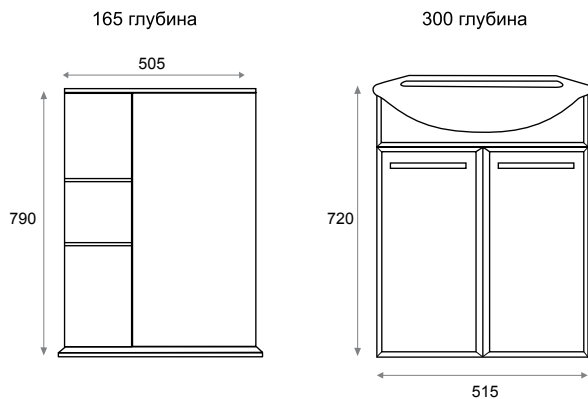

ЗЕРКАЛО И ТУМБА

ВЕГА

Мебель с подвесным шкафчиком и с зеркалом прямоугольной формы идеально вписывается в современную ванную комнату. В комплект входит целых три элемента: зеркало прямоугольной формы, подвесной шкафчик пенал и светильник, обеспечивающий локальное освещение в зоне умывания. Мебель оснащена системой Sanita Soft, создающей условия для плавного хода ящиков и мягкого закрывания.

SANITA®

ВЕГА 02 | ЗЕРКАЛО БЕЛОГО ЦВЕТА
ВЕГА | ТУМБА БЕЛОГО ЦВЕТА

КОМПЛЕКТУЕТСЯ УМЫВАЛЬНИКАМИ ТМ SANITA ВЕГА 55