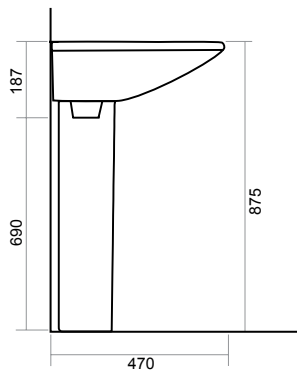

УМЫВАЛЬНИК

АТТИКА 48

Сбалансированный дизайн во плоти. Предназначение обеспечить комфорт и функциональность ванной комнаты – этот умывальник выполняет с успехом. Такая раковина на пьедестале – это компактное и элегантное решение, особенно подходящее для небольших помещений.

АТТИКА 48 | УМЫВАЛЬНИК БЕЛОГО ЦВЕТА НА ПЬЕДЕСТАЛЕ

ВЕС УМЫВАЛЬНИКА – 9КГ; ВЕС ПЬЕДЕСТАЛА – 8,3КГ

SANITA®