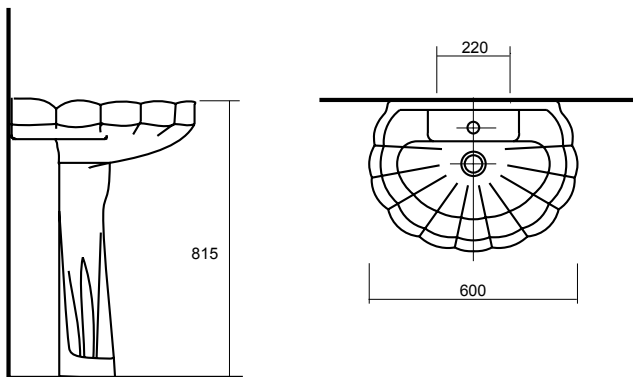

УМЫВАЛЬНИК

РОМАШКА

Размер умывальника обеспечит высокий уровень комфорта в использовании. Простой, традиционный облик изделия подойдет к любому интерьеру и добавит уюта санузлу. Серьезное преимущество этой модели – невысокая стоимость. Помимо этого, сам пьедестал позволяет отлично замаскировать подводимые коммуникации. Кроме установки на пьедестал, «Ромашка» предназначена для крепления к стене на кронштейнах.

SANITA®

РОМАШКА | УМЫВАЛЬНИК БЕЛОГО ЦВЕТА НА ПЬЕДЕСТАЛЕ

ВЕС УМЫВАЛЬНИКА – 11,5 КГ, ВЕС ПЬЕДЕСТАЛА – 7 КГ