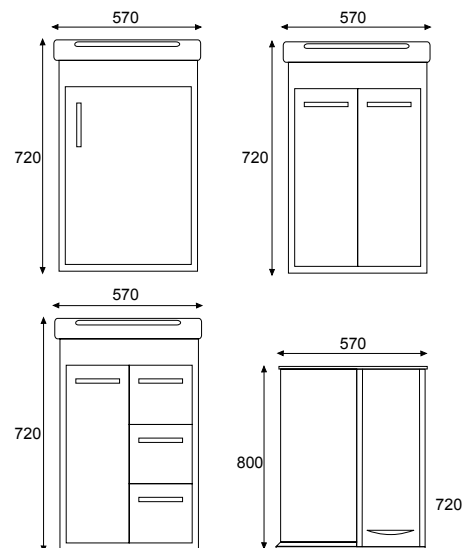

ЗЕРКАЛО И ТУМБА

КВАДРО 60

Корпус и фасад комплекта сделаны из влагостойкого материала МДФ. Medium Density Fibreboard не просто надежный материал, но и красивый, гладкий и приятный на ощупь. Он сохраняет яркий насыщенный цвет в течение многих лет.

Фурнитура комплекта со временем не разболтается и прослужит вам не один год

- КВАДРО 50 | ЗЕРКАЛО БЕЛОГО ЦВЕТА
- КВАДРО 50 | ТУМБА (1 СТВОРКА) ЦВЕТА ВЕНГЕ
- КВАДРО 50 | ТУМБА (2 ЯЩИКА) ЦВЕТА ВЕНГЕ
- КВАДРО 50 | ТУМБА (3 ЯЩИКА) ЦВЕТА ВЕНГЕ

КОМПЛЕКТУЕТСЯ УМЫВАЛЬНИКАМИ ТМ SANITA LUXE NEXT 50

SANITA®