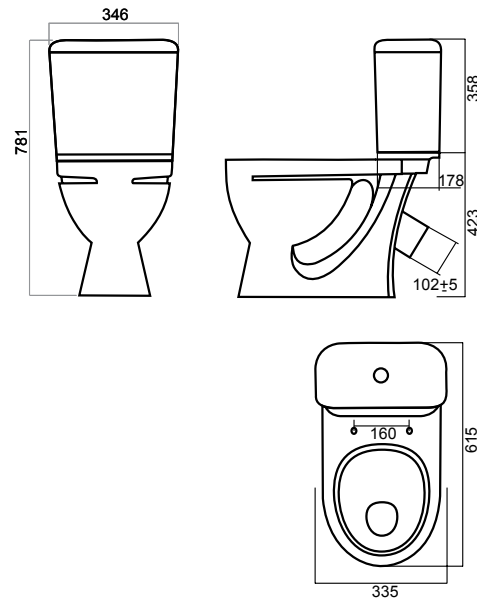

УНИТАЗ-КОМПАКТ

СТАНДАРТ

Гладкость и белизна – то, чего мы ждем от сантехники в большинстве случаев. Глазурь, которой покрыта поверхность «Стандарта», сохранит эти свойства надолго. Унитаз легко чистить и он почти не впитывает влагу и неприятные запахи (степень водопоглощения материала унитаза – фарфора – менее 1%, в отличие от фаянса – 12%). Модель сконструирована с косым выпуском. Унитаз будет просто подвести к канализации и легко установить в квартире. Дополнительное преимущество – форма чаши предотвращает разбрызгивание воды.