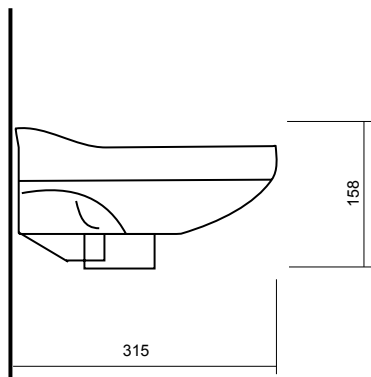

МЕБЕЛЬНЫЙ УМЫВАЛЬНИК

ЛАДА

Фарфоровое изделие характеризуют прочность и легкость в уходе. Отличительные признаки фарфора – прочность и стойкость в отношении температур и химических веществ. Дизайн «Лады» – современная интерпретация классики, актуальная и через несколько лет, когда сантехника остромодного дизайна уже потеряет былую привлекательность. Раковина имеет небольшие размеры, поэтому поместится даже в маленькой ванной. Если вы ищете умывальник не для жилья, а для коммерческого объекта, то «Лада» – отличный вариант для обстановки санузла практически любого учреждения.