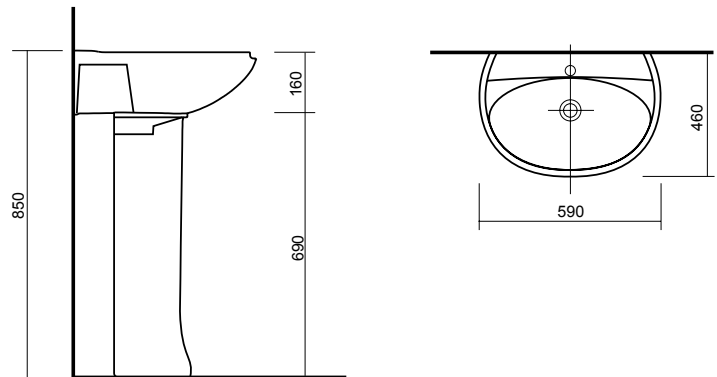

УМЫВАЛЬНИК

ВИКТОРИЯ

Если вы сомневаетесь, достаточно ли прочны стены вашей ванной для подвесной раковины, а для мебельного умывальника просто нет места, то изделие на пьедестале станет оптимальным выбором. «Викторию» отличают чистый, строгий дизайн и сбалансированная форма. Хромированное кольцо перелива приятно дополняет внешний вид раковины.

ВИКТОРИЯ | УМЫВАЛЬНИК БЕЛОГО ЦВЕТА С ПЬЕДЕСТАЛОМ

ВЕС УМЫВАЛЬНИКА - 13,3 КГ, ВЕС ПЬЕДЕСТАЛА - 9,7 КГ

SANITA®