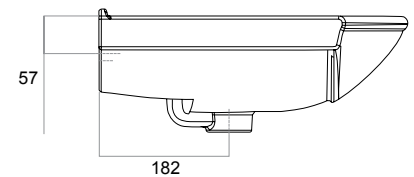

# ИДЕАЛ 56

Модель для тех, кто в поиске умывальника оптимального размера и удобной ширины. Эргономичная конструкция – одна из отличительных черт этого мебельного умывальника. Выбрали для ванной плитку пастельных тонов? Или, наоборот, яркой и сочной расцветки? Современный облик «Идеала 56» будет гармонировать практически с любой ванной комнатой.