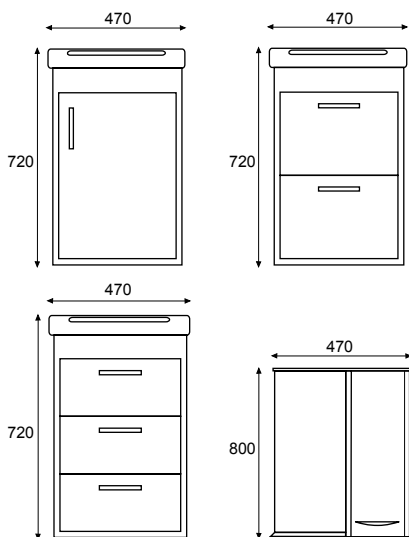

ЗЕРКАЛО И ТУМБА

КВАДРО 50

Чем меньше ванная комната, тем изящнее должна быть выбранная мебель. «Квадро» – это оптимальное сочетание хорошего дизайна, функциональности и цены. Встроенный светильник, дверки, которые не хлопают благодаря доводчикам и влагостойкое покрытие – все эти детали делают таким приятным использование нашей мебели.

КВАДРО 50 | ЗЕРКАЛО БЕЛОГО ЦВЕТА
КВАДРО 50 | ТУМБА (1 СТВОРКА) БЕЛОГО ЦВЕТА
КВАДРО 50 | ТУМБА (2 ЯЩИКА) БЕЛОГО ЦВЕТА
КВАДРО 50 | ТУМБА (3 ЯЩИКА) БЕЛОГО ЦВЕТА

КОМПЛЕКТУЕТСЯ УМЫВАЛЬНИКАМИ ТМ SANITA LUXE NEXT 50

SANITA®