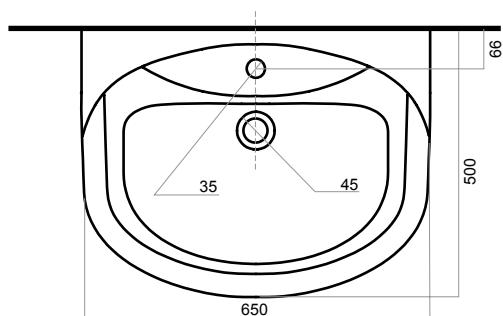

МЕБЕЛЬНЫЙ УМЫВАЛЬНИК

ПРЕМЬЕР 65

Белоснежный умывальник достаточно широкий, вода из него не будет выплескиваться на пол. Как часто нас расстраивают появившиеся на поверхности сантехники пятна и мелкие царапины. Фарфор, из которого изготовлена раковина, надолго сохранит первоначальный цвет и гладкую поверхность.

SANITA®

ПРЕМЬЕР 65 | МЕБЕЛЬНЫЙ УМЫВАЛЬНИК БЕЛОГО ЦВЕТА

ВЕС 17 КГ.