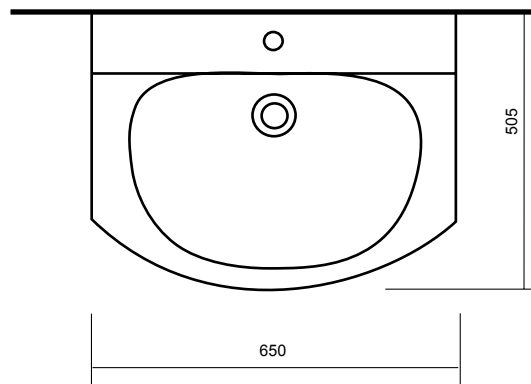

# ЛАГУНА 65

Встраиваемый в любую столешницу этот умывальник станет универсальным выбором. Мебельный умывальник шириной 65 см – популярный формат, и это неслучайно. Такой размер оптимален для ванной комнаты как малой, так и большой площади. Достаточно широкий (65 см), такой умывальник очень удобно использовать каждый день.