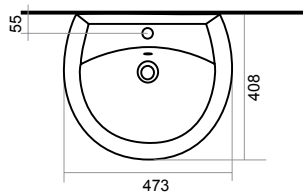

УМЫВАЛЬНИК

АТТИКА 55

Подойдет тем, кто ищет умывальник, который гармонично впишется в пространство любой ванной комнаты. Увеличенная ширина раковины даст дополнительное удобство использования.

SANITA®

АТТИКА 55 | УМЫВАЛЬНИК БЕЛОГО ЦВЕТА НА ПЬЕДЕСТАЛЕ

ВЕС УМЫВАЛЬНИКА – 12КГ; ВЕС ПЬЕДЕСТАЛА – 8,3КГ