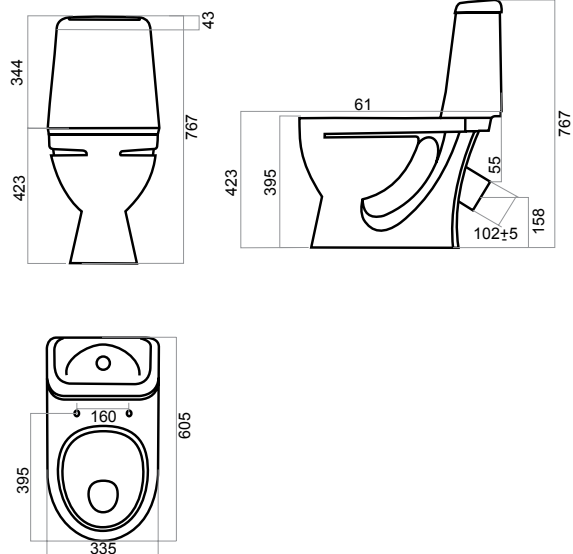

УНИТАЗ-КОМПАКТ

ИДЕАЛ

Ремонт в ванной и туалете делается редко, поэтому выбирать сантехнику нужно с умом. Вам приходилось сталкиваться с тем, что сантехника с годами желтела, покрывалась пятнами и царапинами? «Идеал» останется гладким и блестящим даже после нескольких лет использования, так как поверхность фарфоровой модели практически не впитывает влагу. Современный вид долговечного унитаза-компакт будет радовать каждый день. Конструкция чаши «Антивсплеск» сделает ежедневное использование удобным и гигиеничным.

SANITA®

ИДЕАЛ | УНИТАЗ-КОМПАКТ БЕЛОГО ЦВЕТА С ПОЛОЧКОЙ АНТИВСПЛЕСК

ВЕС 27,2 КГ.