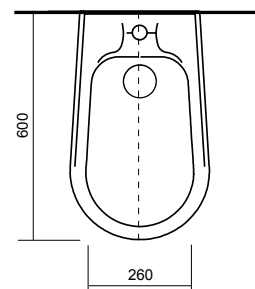

БИДЕ

БИДЕ САМАРСКОЕ

Аккуратная модель напольного биде производится из 100%-го фарфора. На поверхности изделия не задерживаются загрязнения, его очень легко чистить, оно не боится химических веществ. Биде «Самарское» сделает помещение санузла еще более функциональным и комфортным.

БИДЕ САМАРСКОЕ | БИДЕ БЕЛОГО ЦВЕТА

ВЕС 15,6 КГ.

SANITA®