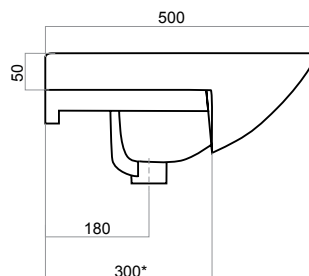

МЕБЕЛЬНЫЙ УМЫВАЛЬНИК

ПРЕМЬЕР 65

Белоснежный умывальник достаточно широкий, вода из него не будет выплескиваться на пол. Как часто нас расстраивают появившиеся на поверхности сантехники пятна и мелкие царапины. Фарфор, из которого изготовлена раковина, надолго сохранит первоначальный цвет и гладкую поверхность.

SANITA®

ПРЕМЬЕР 65 | МЕБЕЛЬНЫЙ УМЫВАЛЬНИК БЕЛОГО ЦВЕТА

ВЕС 17 КГ.