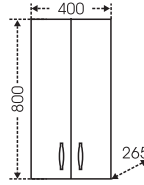

Шкаф подвесной
"ПШ Верона 400*800"
2 двери
арт. 710009