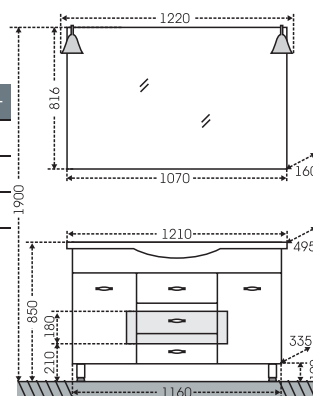

Тумба Монарх 120 черный Зеркало "Монарх 120" черное

Артикул	Наименование	Вес, кг	Габариты ш*в*г
700160	Тумба для умыв. "Монарх 120" черный	35	1160*700*335
Classic120	Умывальник "Классик 120"	28	1210*495
700161	Зеркало "Монарх 120" черное	18	1220*816*160

□ - место подключения коммуникаций