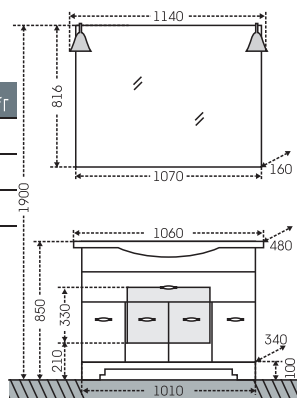

Тумба Монарх 105/2 на цоколе Зеркало Монарх 100

АРИКУЛ	НАИМЕНОВАНИЕ	ВЕС, кг	ГАБАРИТЫ ш*в*г
700127	Тумба для ум. "Монарх 105/2" на цоколе	29	1010*800*340
Classik105	Умывальник "Классик 105" (105 см.)	22	1060*480
700205	Зеркало "Монарх 100"	15	1070*816*160

□ - место подключения коммуникаций