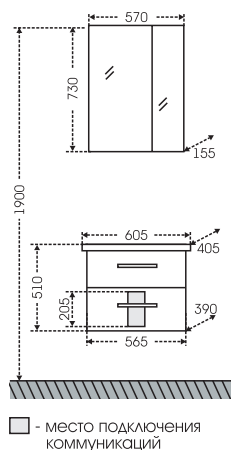

Тумба Виктория 60 подвесная Зеркало Стандарт 60

Артикул	Наименование	Вес, кг	Габариты ш*в*г
700123	Тумба для умыв. "Виктория 60" К подвесная	22	565*440*390
Фостер60	Умывальник "Фостер 60" (60 см.)	12,5	605*405
113004	Зеркальный шкаф "Стандарт 60"	15	560*730*155
710002	Колонна "Виктория 60"	45	600*1500*350