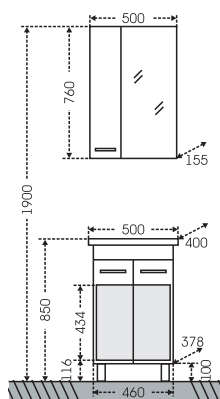

□ - место подключения коммуникаций

Тумба Омега 50 напольная Зеркало Омега 50

Артикул	Наименование	Вес, кг	Габариты ш*в*г
207001	Тумба "Омега-50"	14	460*720*378
Комо50	Умывальник "Сомо 50" (50 см.)	11	500*400
107001	Зеркало "Омега 50" лев.	12,8	500*760*155
107002	Зеркало "Омега 50" прав.	12,8	500*760*155
307002	Тумба напольная "Омега ТН-450", 2 двери, 1 ящ.	19	450*850*305
407003	Шкаф подвесной "ПШ Омега 400*700" 2 двери	12	400*700*240