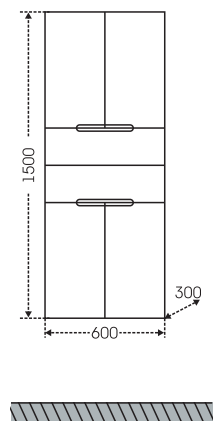

Колонна
"Лондон 60"
подвесная
арт. 524002