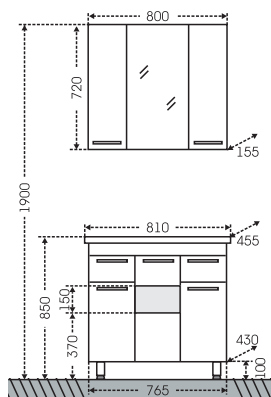

□ - место подключения коммуникаций