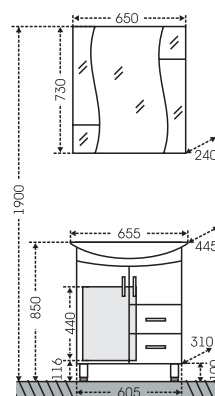

□ - место подключения коммуникаций