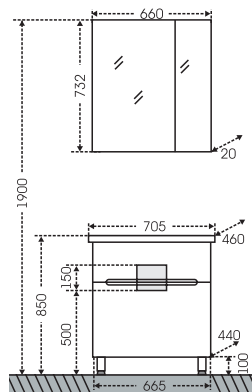

□ - место подключения коммуникаций

Тумба Лондон 70 напольная, 2 ящ. Зеркало Стандарт 70

Артикул	Наименование	Вес, кг	Габариты ш*в*г
224006л	Тумба для умыв. напольная "Лондон 70", 2 ящ.	31	665*720*440
Фостер70	Умывальник "Фостер 70"	16	705*460
113008	Зеркальный шкаф "Стандарт 70"	16	666*732*155
524003	Колонна "Лондон 40" напольная	40	400*1800*300