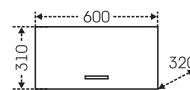

Шкаф подвесной "ПШ 600*300"
горизонтальный"
арт. 401009