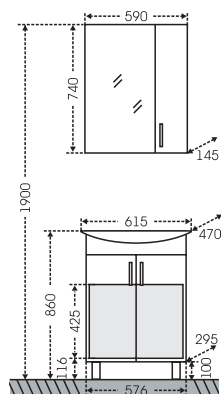

Тумба Дублин 60 Зеркало Дублин 60

□ - место подключения коммуникаций

Артикул	Наименование	Вес, кг	Габариты ш*в*г
223001	Тумба для умыв. "Дублин 60"	15	576*700*295
Уют60	Умывальник "Уют 60" (60 см.)	15,5	615*470
123001	Зеркало "Дублин 60" лев.	13	590*740*145
123002	Зеркало "Дублин 60" прав.	13	590*740*145