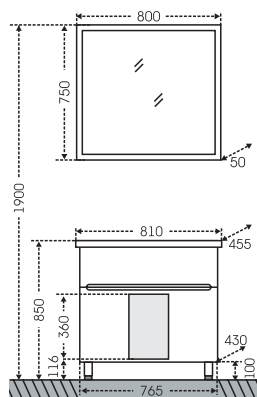

□ - место подключения коммуникаций

Тумба Лондон 80 напольная, 2 ящ. Зеркало Марс 80

Артикул	Наименование	Вес, кг	Габариты ш*в*г
224007Л	Тумба для умыв. напольная "Лондон 80" 2 ящ.	32	765*700*430
Фостер80	Умывальник "Фостер 80"	18,5	810*455
900503	Зеркало Марс 80*75	7	800*750*50
524004	Колонна "Лондон 60" напольная	55	600*1800*300