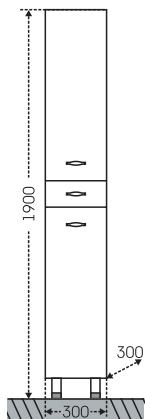

Колонна
"Монарх 30"
арт. 710005