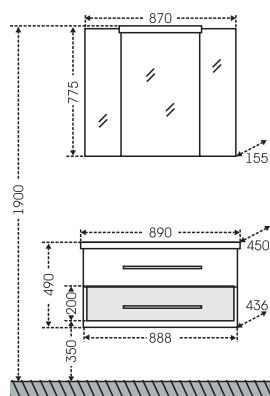

Тумба Омега 90 подвесная Зеркало Стандарт 90

□ - место подключения коммуникаций

Артикул	Наименование	Вес, кг	Габариты ш*в*г
207041Л	Тумба для умыв. подвесная "Омега 90 ELEN 90" 2 ящ, люкс	27	888*490*436
Elen90	Умывальник "Elen 90" (90 см.) литой мрамор	16	890*450
113017	Зеркальный шкаф "Стандарт 90" трельяж фацет	24	870*735*155
113018	Зеркальный шкаф "Стандарт 90" трельяж фацет, свет	24,5	870*775*155
507002	Колонна "Омега 30" подвесная	25	300*1500*301
507008	Колонна "Омега 60" подвесная	45	600*1500*300