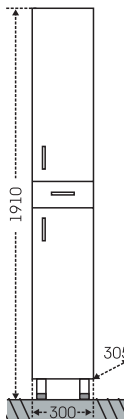

Колонна 300, 1 ящ.
300*1810
арт. 501002