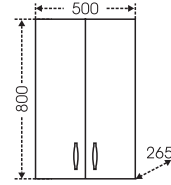

Шкаф подвесной
"ПШ Верона 500*800"
2 двери
арт. 710010