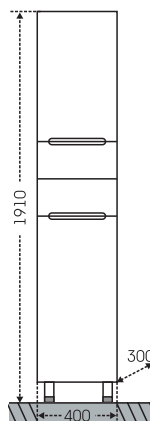

Колонна
"Лондон 40"
напольная
арт. 524003