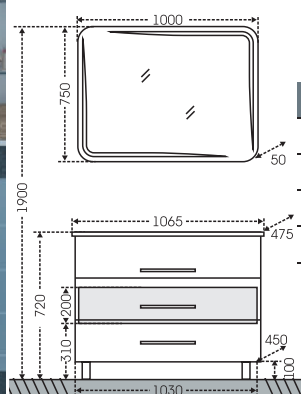

Тумба Вегас 105 напольная Зеркало Юпитер 100

□ - место подключения коммуникаций

Артикул	Наименование	Вес, кг	Габариты ш*в*г
226013л	Тумба для умыв. "Вегас 105" 3 ящ. напольная	47	1030*720*450
Оскар 105	Умывальник "Оскар 105"	25,5	1065*475
900510	Зеркало Юпитер 100*75	9	1000*750*50
426002	Шкаф подвесной "ПШ Вегас 600*800" 2 двери	21	600x800x240