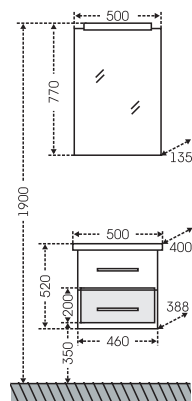

□ - место подключения коммуникаций