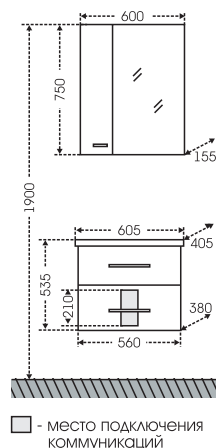

Тумба Омега 60 2 ящ., подвесная Зеркало Омега 60

Артикул	Наименование	Вес, кг	Габариты ш*в*г
207045Л	Тумба для умыв. "Омега 60" 2 ящ., подвесная, люкс	18	566*490*380
Фостер60	Умывальник "Фостер 60" (60 см.)	12,5	605*405
107003	Зеркало "Омега 60" лев.	13,5	600*750*155
107004	Зеркало "Омега 60" прав.	13,5	600*750*155
507002	Колонна "Омега 30" подвесная	25	300*1500*301