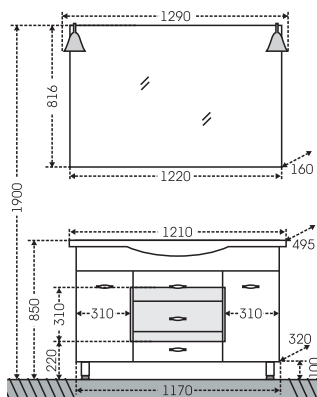

Тумба Монарх 120 Зеркало Монарх 120

□ - место подключения коммуникаций

Артикул	Наименование	Вес, кг	Габариты ш*в*г
700106	Тумба "Монарх 120"	35	1170*700*320
Classik120	Умывальник "Классик 120" (120 см.)	28	1210*495
700206	Зеркало "Монарх 120"	18	1220*816*160
710005	Колонна "Монарх 30"	28	300*1900*300