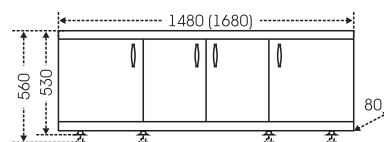

высота: min 530, max 560