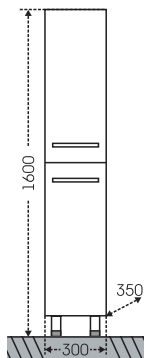

Колонна
"Виктория 30"
на ножках или подвесная
арт. 710001
(при открывании дверки
ширина колонны
увеличивается на 4 см.)