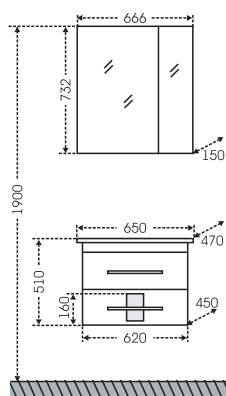

Тумба Вегас 65 подвесная Зеркало Стандарт 70

Артикул	Наименование	Вес, кг	Габариты ш*в*г
226005л	Тумба для умыв. "Вегас 65" подвесная	21	620*490*450
Оскар65	Умывальник "Оскар 65" (65 см.)	17	650*470
113008	Зеркальный шкаф "Стандарт 70"	16	666*732*155
426004	Шкаф подвесной "ПШ Вегас 600*900 2 двери, 1 ящ.	27	600*900*300

□ - место подключения коммуникаций