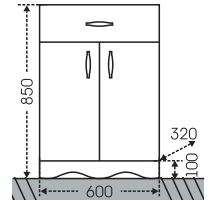

Тумба напольная
"Верона ТН-600*850"
2 двери, 1 ящ.
арт. 710013