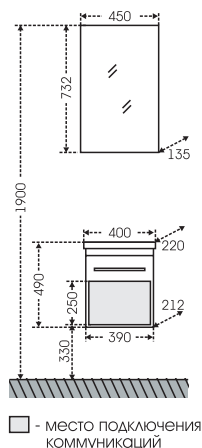

Тумба Омега 40 подвесная Зеркало Стандарт 45

Артикул	Наименование	Вес, кг	Габариты ш*в*г
207036	Тумба для умыв. "Омега 40"	8,5	390*490*212
Комо40	Умывальник "Сомо 40" (40 см.)	12	400*220
113001	Зеркальный шкаф "Стандарт 45" фаяцет	11	450*732*135
507002	Колонна "Омега 30" подвесная	20	300*1500*301