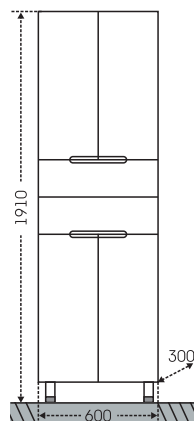

Колонна
"Лондон 60"
напольная
арт. 524004