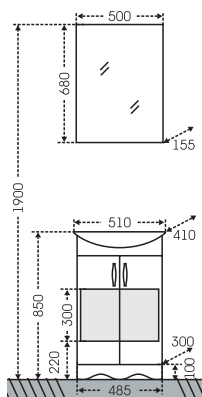

Тумба Верона 50 Зеркало Сити 50

□ - место подключения коммуникаций

Артикул	Наименование	Вес, кг	Габариты ш*в*г
700111	Тумба для умыв. "Верона 50"	14	485*820*300
Уют50	Умывальник "Уют 50" (50 см.)	12	510*410
101200	Зеркало "Сити 50"	4	500*680*155
710006	Колонна "Верона 30"	30	300*1900*300