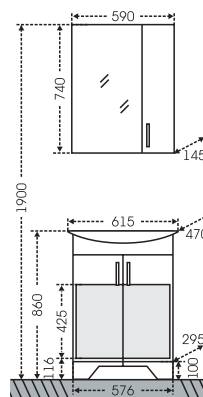

## Тумба Сиэтл 60 Зеркало Сиэтл 60

АРИКУЛ	НАИМЕНОВАНИЕ	ВЕС, кг	ГАБАРИТЫ ш*в*г
222001	Тумба для умыв. "Сиэтл 60"	15	576*860*295
Уют60	Умывальник "Уют 60" (60 см.)	15,5	615*470
122001	Зеркало "Сиэтл 60" свет., лев.	13	590*740*145
122002	Зеркало "Сиэтл 60" свет., прав.	13	590*740*145