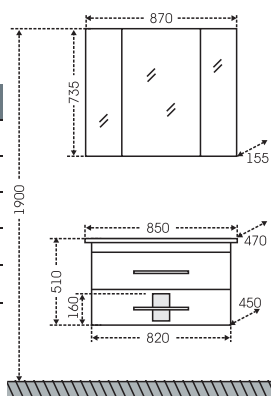

Тумба Вегас 85 подвесная Зеркало Стандарт 90

Артикул	Наименование	Вес, кг	Габариты ш*в*г
226009л	Тумба для умыв. "Вегас 85" подвесная	29,5	820*490*450
Оскар85	Умывальник "Оскар 85" (85 см.)	20,5	850*470
113017	Зеркальный шкаф "Стандарт 90" трельяж фаяцет	24	870*735*155
113018	Зеркальный шкаф "Стандарт 90" трельяж фаяцет, свет	24,5	870*775*155
426004	Шкаф подвесной "ПШ Вегас 600*900 2 двери, 1-ящ.	27	600*900*300

□ - место подключения коммуникаций