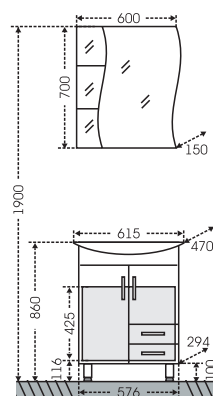

Тумба Сити 60 2 ящ. Зеркало Волна 60

АРТИКУЛ	НАИМЕНОВАНИЕ	ВЕС, кг	ГАБАРИТЫ ш*в*г
201076	Тумба для умыв. "Сити 60" 2 дв., 2 ящ.	16,5	576*700*294
Уют60	Умывальник "Уют 60" (60 см.)	15,5	615*470
101005	Зеркало "Волна 50" лев.	13,6	500*700*150
101006	Зеркало "Волна 50" прав.	13,6	500*700*150
101007	Зеркало "Волна 50" свет, лев.	15	500*720*235
101008	Зеркало "Волна 50" свет, прав.	15	500*720*235
101009	Зеркало "Волна 55" лев.	16	550*700*150
101010	Зеркало "Волна 55" прав.	16	550*700*150
101011	Зеркало "Волна 55" свет, лев.	18	550*720*235
101012	Зеркало "Волна 55" свет, прав.	18	550*720*235
101013	Зеркало "Волна 60" лев.	17	600*700*150
101014	Зеркало "Волна 60" прав.	17	600*700*150
101015	Зеркало "Волна 60" свет, лев.	18,5	600*720*235
101016	Зеркало "Волна 60" свет, прав.	18,5	600*720*235
501013	Колонна 500	49	500*1810*305
501015	Колонна 600	55	600*1810*305

□ - место подключения коммуникаций