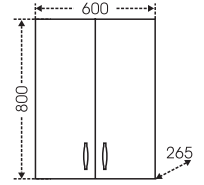

Шкаф подвесной
"ПШ Верона 600*800"
2 двери
арт. 710011