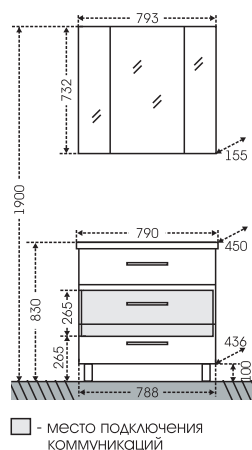

Тумба Омега 80 3 ящ., напольная Зеркало Стандарт 80

Артикул	Наименование	Вес, кг	Габариты ш*в*г
207014L	Тумба для умыв. напольная "Омега 80 ELEN 80" 3 ящ. комод	35	788*700*436
Elen80	Умывальник "Elen 80" (80 см.) литой мрамор	15	790*450
113010	Зеркальный шкаф "Стандарт 80" трельяж фаяцет	23	793*732*155
113011	Зеркальный шкаф "Стандарт 80" трельяж фаяцет, свет	23	793*770*155
407006	Шкаф подвесной "ПШ Омега 500*300" горизонтальный	9	500*310*320
407007	Шкаф подвесной "ПШ Омега 600*300" горизонтальный	10	600*310*320
307002	Тумба напольная "Омега ТН-450" 2 двери, 1 ящ.	19	450*750*305
307001	Тумба напольная "Омега ТН-600" 2 двери, 1 ящ.	22	600*750*305