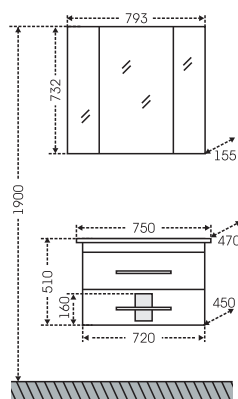

Тумба Вегас 75 подвесная Зеркало Стандарт 80

Артикул	Наименование	Вес, кг	Габариты ш*в*г
226007Л	Тумба для умыв. "Вегас 75" подвесная	25	720*490*450
Оскар75	Умывальник "Оскар 75" (75 см.)	18,5	750*470
113010	Зеркальный шкаф "Стандарт 80" трельяж фаяцет	23	793*732*155
426002	Шкаф подвесной "ПШ Вегас 600*800" 2 двери	21	600*800*240

□ - место подключения коммуникаций