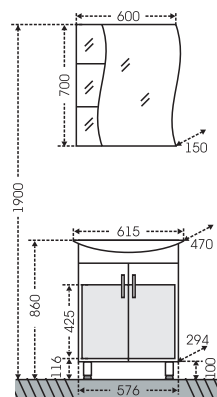

Тумба Сити 60 Зеркало Волна 60

□ - место подключения коммуникаций

Артикул	Наименование	Вес, кг	Габариты ш*в*г
201075	Тумба для умыв. "Сити 60"	15	576*700*294
Уют60	Умывальник "Уют 60" (60 см.)	15,5	615*470
101005	Зеркало "Волна 50" лев.	13,6	500*700*150
101006	Зеркало "Волна 50" прав.	13,6	500*700*150
101007	Зеркало "Волна 50" свет, лев.	15	500*720*235
101008	Зеркало "Волна 50" свет, прав.	15	500*720*235
101009	Зеркало "Волна 55" лев.	16	550*700*150
101010	Зеркало "Волна 55" прав.	16	550*700*150
101011	Зеркало "Волна 55" свет, лев.	18	550*720*235
101012	Зеркало "Волна 55" свет, прав.	18	550*720*235
101013	Зеркало "Волна 60" лев.	17	600*700*150
101014	Зеркало "Волна 60" прав.	17	600*700*150
101015	Зеркало "Волна 60" свет, лев.	18,5	600*720*235
101016	Зеркало "Волна 60" свет, прав.	18,5	600*720*235
501013	Колонна 500	49	500*1810*305
501015	Колонна 600	55	600*1810*305