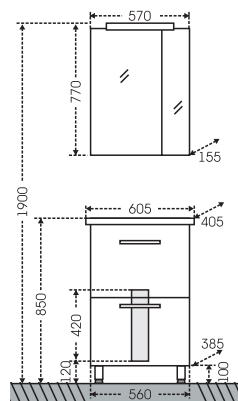

□ - место подключения коммуникаций

Тумба Калипсо 60 напольная, 2 ящ. Зеркало Стандарт 60

Артикул	Наименование	Вес, кг	Габариты ш*в*г
217008л	Тумба "Калипсо 60" напольная два ящ.	29	560*720*385
Фостер60	Умывальник "Фостер 60" (60 см.)	12,5	605*405
113005	Зеркало "Стандарт 60" свет	15,5	670*770*155
417001	Шкаф подвесной "ПШ Калипсо 60"	17	600*800*240