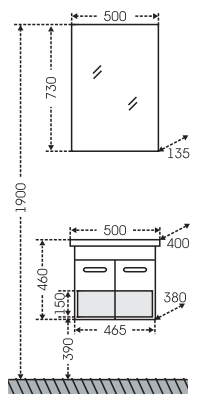

□ - место подключения коммуникаций