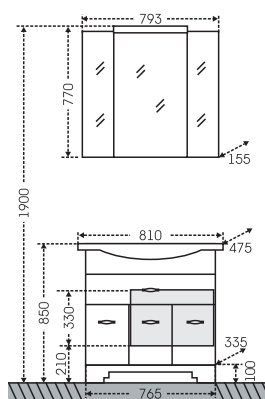

Тумба Монарх 80/2 Зеркало Стандарт 80 свет

□ - место подключения коммуникаций

Артикул	Наименование	Вес, кг	Габариты ш*в*г
700126	Тумба для ум. "Монарх 80/2" на цоколе	22	765*800*335
Classic80	Умывальник "Классик 80" (80 см.)	17,5	810*475
113011	Зеркальный шкаф "Стандарт 80" трельяж фаяцет, свет	23	793*770*155