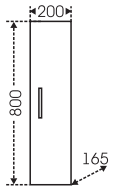

Шкаф подвесной
"ПШ 200*800"
арт. 401001