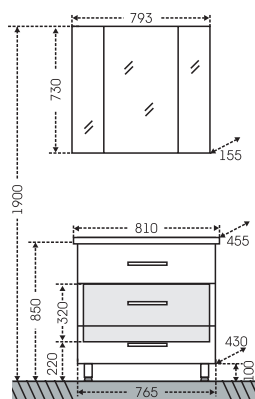

Тумба Виктория 80 напольная Зеркало Стандарт 80

□ - место подключения коммуникаций

Артикул	Наименование	Вес, кг	Габариты ш*в*г
700129	Тумба для умыв. "Виктория 80" напольная (Фостер 80)	50	765*700*430
Фостер80	Умывальник "Фостер 80"	18,5	810*455
113010	Зеркальный шкаф "Стандарт 80" трельяж фаяцет	23	793*732*155
710002	Колонна "Виктория 60"	45	600*1500*350