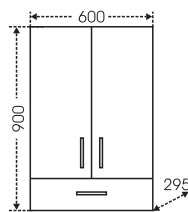

Шкаф подвесной "ПШ 600*900"
2 двери, 1 ящ.
арт. 401012