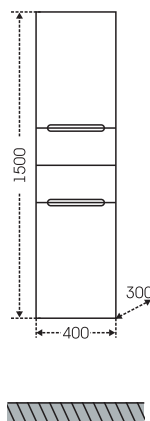

Колонна
"Лондон 40"
подвесная
арт. 524001