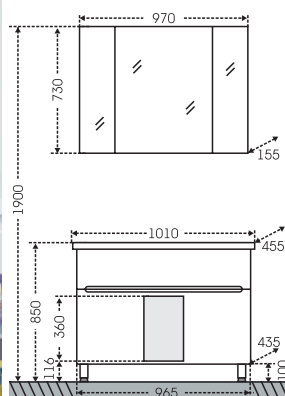

□ - место подключения коммуникаций

Тумба Лондон 100 напольная Зеркало Стандарт 100

Артикул	Наименование	Вес, кг	Габариты ш*в*г
224009л	Тумба для умыв. напольная "Лондон 100", 2 ящ.	40	965*700*435
Фостер100	Умывальник "Фостер 100"	24	1010*455
113012	Зеркальный шкаф "Стандарт 100" трельяж фаяцет	26	970*730*155
524004	Колонна "Лондон 60" напольная	55	600*1800*300