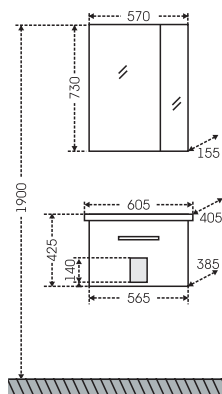

Тумба Калипсо 60 подвесная, 1 ящ, Зеркало Стандарт 60

Артикул	Наименование	Вес, кг	Габариты ш*в*г
217009л	Тумба "Калипсо 60" подвесная, 1 ящ.	16	565*400*385
Фостер60	Умывальник "Фостер 60" (60 см.)	12,5	605*405
113004	Зеркало "Стандарт 60"	15	570*730*155
417001	Шкаф подвесной "ПШ Калипсо 60"	17	600*800*240

□ - место подключения коммуникаций