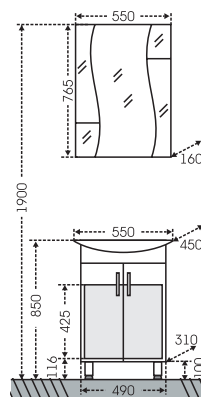

□ - место подключения коммуникаций