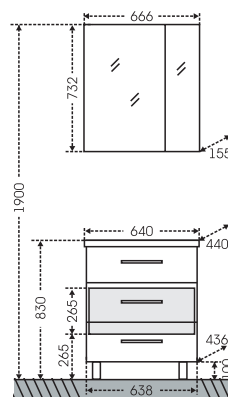

Тумба Омега 65 3 ящ., напольная Зеркало Стандарт 70

Артикул	Наименование	Вес, кг	Габариты ш*в*г
207016л	Тумба для умыв. напольная "Омега 65" 3 ящ. комод (ELEN 65)	30	638*700*436
207025л	Тумба для умыв. напольная "Омега 65" 3 ящ. комод (ELEN 65) черный	30	638*700*436
Elen65	Умывальник "ELEN 65" (65 см.) литой мрамор	12	640*440
113008	Зеркальный шкаф "Стандарт 70"	16	666*732*155
113009	Зеркальный шкаф "Стандарт 70" свет	16,5	666*775*155
507004	Колонна "Омега 30" напольная, черная	29	300*1810*301
307001	Тумба напольная "Омега ТН 600" 2 двери, 1 ящ.	24	600*750*305
407005	Шкаф подвесной "ПШ Омега 600*900 2 двери, 1 ящ.	26	600*900*295

□ - место подключения коммуникаций