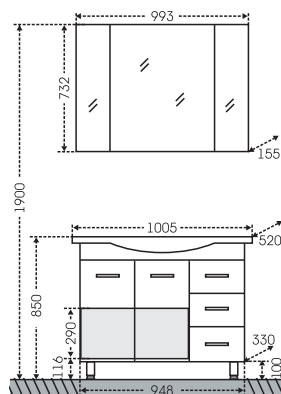

□ - место подключения коммуникаций

Артикул	Наименование	Вес, кг	Габариты ш*в*г
201107	Тумба для умыв. "Эльбрус 100"	27,5	948*720*330
Эльбрус100	Умывальник "Эльбрус 100" (100 см.)	25	1005*520
113012	Зеркальный шкаф "Стандарт 100" трельяж фаяцет	26	993*732*155
401013	Шкаф угловой ШУ "Нота"	11,5	335*750*335