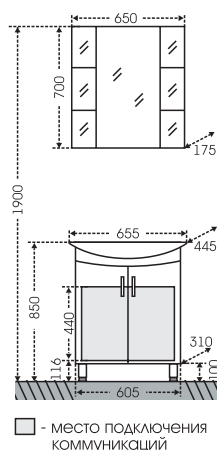

Артикул	Наименование	Вес, кг	Габариты ш*в*г
201102	Тумба для умыв. "Элеганс 65" 2 дв.	16	605*700*310
Элеганс65	Умывальник "Элеганс 65" (65 см.)	16	655*445
101017	Зеркало "Герда 50" фаяет	16	500*700*175
101018	Зеркало "Герда 50" свет, фаяет	17	500*720*240
101020	Зеркало "Герда 55" фаяет	17	550*700*175
101021	Зеркало "Герда 55" свет, фаяет	17,6	550*720*240
101041	Зеркало "Герда 60" фаяет	17,3	600*700*175
101042	Зеркало "Герда 60" свет, фаяет	18,1	600*720*240
101044	Зеркало "Герда 65" фаяет	18	650*700*175
101045	Зеркало "Герда 65" свет, фаяет	18,8	650*720*240
401003	Шкаф подвесной "ПШ 300"	9,6	300*800*240
301001	Тумба напольная "ТН 300" с 1 ящ.	12	300*750*305