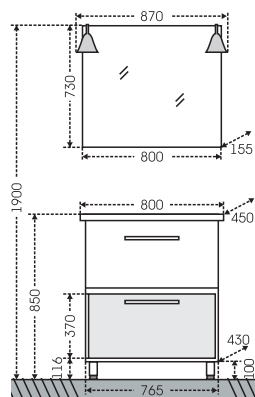

Тумба Калипсо 80 напольная Зеркало Калипсо 80

□ - место подключения коммуникаций

АТИКУЛ	НАИМЕНОВАНИЕ	ВЕС, кг	ГАБАРИТЫ ш*в*г
217003л	Тумба "Калипсо 80" напольная 2 ящ.	35	765*700*430
Фостер80	Умывальник "Фостер 80"	18,5	810*455
117003	Зеркало "Калипсо 80" свет	14	800*700*155
517001	Колонна "Калипсо 30" напольная	30	300*1810*300