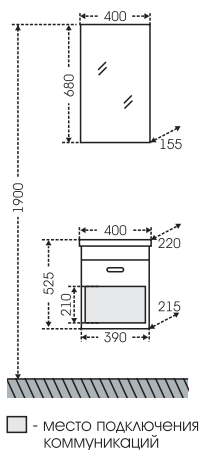

Тумба Ливерпуль 40 Зеркало Сити 40

Артикул	Наименование	Вес, кг	Габариты ш*в*г
700119	Тумба для умыв. "Ливерпуль 40" подвесная	8,5	390*490*215
Комо40	Умывальник "Сомо 40" (40 см.)	4	400*220
101202	Зеркало "Сити 40"	3,7	400*680*155
710008	Колонна "Ливерпуль 30" подвесная	30	300*1500*300