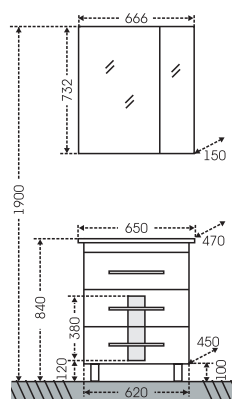

□ - место подключения коммуникаций

Тумба Вегас 65 напольная Зеркало Стандарт 70

Артикул	Наименование	Вес, кг	Габариты ш*в*г
226006л	Тумба для умыв. "Вегас 65" напольная	29	620*720*450
Оскар65	Умывальник "Оскар 65" (65 см.)	17	650*470
113008	Зеркальный шкаф "Стандарт 70"	16	666*732*155
426004	Шкаф подвесной "ПШ Вегас 600*900 2 двери, 1 ящ.	27	600*900*300