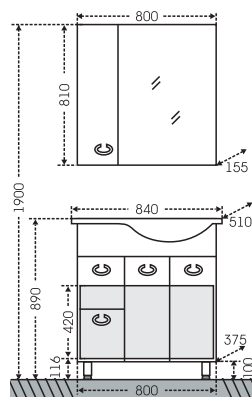

Тумба Коралл 83 Зеркало Коралл 80

□ - место подключения коммуникаций

Артикул	Наименование	Вес, кг	Габариты ш*в*г
218001	Тумба для умыв. "Коралл 80" 2 ящ. левая	29	800*720*375
218002	Тумба для умыв. "Коралл 80" 2 ящ. правая	29	800*720*375
Коралл83л	Умывальник "Коралл 83" (83 см.) лев.	25	840*510
118001	Зеркало "Коралл 80" лев. свет	18,3	800*810*155
118002	Зеркало "Коралл 80" прав. свет	18,3	800*810*155