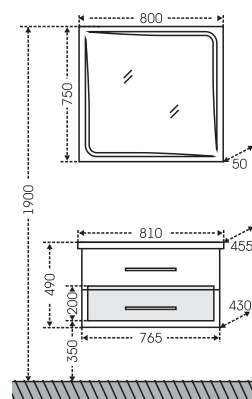

□ - место подключения коммуникаций