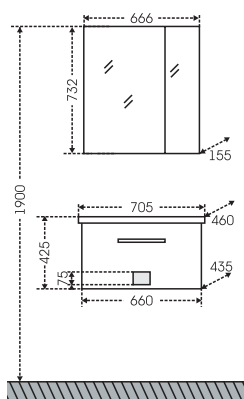

Тумба Калипсо 70 подвесная, 1 ящ., Зеркало Стандарт 70

Артикул	Наименование	Вес, кг	Габариты ш*в*г
217007Л	Тумба для умыв. подвесная "Калипсо 70", 1 ящ., люкс	18	665*400*435
Фостер70	Умывальник "Фостер 70"	18	705*460
113008	Зеркальный шкаф "Стандарт 70"	16	666*732*155
417001	Шкаф подвесной "ПШ Калипсо 60"	17	600*800*240

□ - место подключения коммуникаций