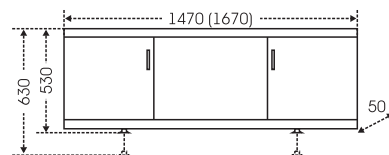

Экран Родос-170 (1670*520*50), 16 кг
арт. 606002

высота: min 530, max 630