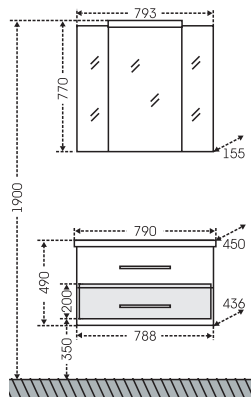

□ - место подключения коммуникаций

Тумба Омега 80 2 ящ., подвесная Зеркало Стандарт 80

Артикул	Наименование	Вес, кг	Габариты ш*в*г
207022л	Тумба для умыв. подвесная "Омега 80 ELEN 80" 2 ящ.	25	788*490*436
207021л	Тумба для умыв. подвесная "Омега 80 ELEN 80" 2 ящ., черный	25	788*490*436
Elen80	Умывальник "Elen 80" (80 см.) литой мрамор	15	790*450
113010	Зеркальный шкаф "Стандарт 80" трельяж фацет	23	793*732*155
113011	Зеркальный шкаф "Стандарт 80" трельяж фацет, свет	23,5	793*775*155
507002	Колонна "Омега 30" подвесная	25	300*1500*301
507006	Колонна "Омега 30" подвесная, черная	25	300*1500*301