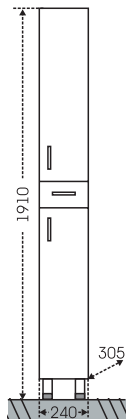

Колонна 240, 1 ящ.
240*1810
арт. 501001