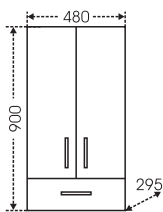

Шкаф подвесной "ПШ 480*900"
2 двери, 1 ящ.
арт. 401008