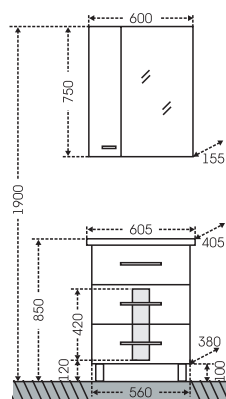

□ - место подключения коммуникаций

Тумба Омега 60 3 ящ., напольная Зеркало Омега 60

Артикул	Наименование	Вес, кг	Габариты ш*в*г
207046л	Тумба для умыв. напольная "Омега 60" 3 ящ. комод	30	566*720*380
Фостер60	Умывальник "Фостер 60" (60 см.)	12,5	605*405
107003	Зеркало "Омега 60" лев.	13,5	600*750*155
107004	Зеркало "Омега 60" прав.	13,5	600*750*155
307001	Тумба напольная "Омега ТН 600" 2 двери, 1 ящ.	24	600*750*305
407005	Шкаф подвесной "ПШ Омега 600*900 2 двери, 1 ящ.	26	600*900*295