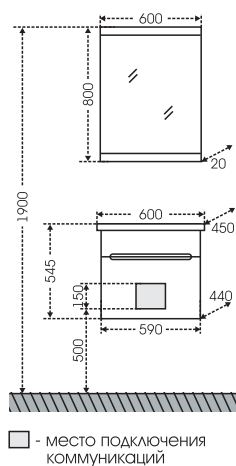

Тумба Лондон 60 подвесная, 2 ящ. Зеркало Меркурий 60

Артикул	Наименование	Вес, кг	Габариты ш*в*г
224002Л	Тумба для умыв. подвесная "Лондон 60", 2 ящ.	20	590*490*440
Classic60м	Умывальник "Classic 60" (60 см.) литой мрамор	12	600*450
109002	Зеркало "Меркурий 80x60"	6	600*800*20
524002	Колонна "Лондон 60" подвесная	45	600*1500*300