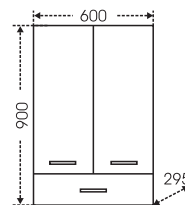

Шкаф подвесной
"ПШ Омега 600*900"
2 двери, 1 ящ.
арт. 407005