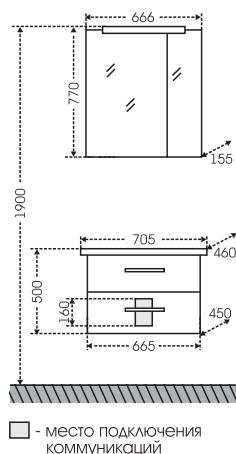

Тумба Виктория 70 подвесная Зеркало Стандарт 70

Артикул	Наименование	Вес, кг	Габариты ш*в*г
700125	Тумба для умыв. "Виктория 70" К подвесная	25	665*470*450
Фостер70	Умывальник "Фостер 70"	18	705*460
113009	Зеркальный шкаф "Стандарт 70" свет	16,5	666*775*155
710002	Колонна "Виктория 60"	45	600*1500*350