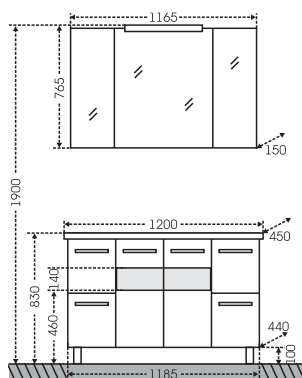

Тумба Омега 120 напольная Зеркало Стандарт 120

□ - место подключения коммуникаций

Артикул	Наименование	Вес, кг	Габариты ш*в*г
207043	Тумба для умыв. напольная "Омега 120 ELEN 120" 4 ящ.	55	1185*700*440
Elen120	Умывальник "Elen 120" (120 см.) литой мрамор	25	1200*450
113020	Зеркальный шкаф "Стандарт 120" трельяж фаяцет, свет	30	1165*765*150
113019	Зеркальный шкаф "Стандарт 120" трельяж	29,5	1165*730*155