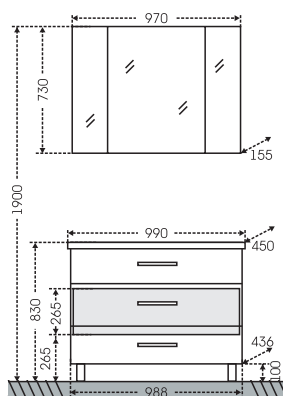

□ - место подключения коммуникаций