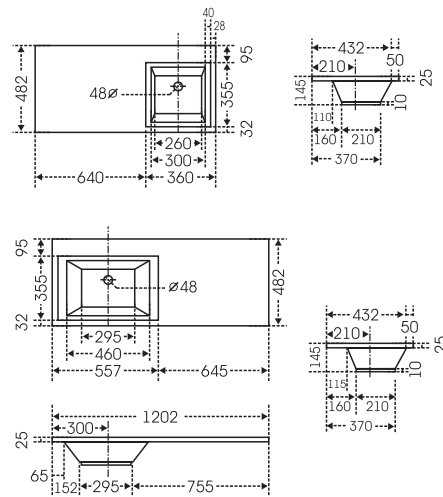

Умывальники Лидер 120 и Лидер 100

Артикул	Наименование	Вес, кг	Габариты ш*в*г
900104	Умывальник над стиральной машиной "Лидер 120" чаша слева	25	1202*482
900105	Умывальник над стиральной машиной "Лидер 120" чаша справа	25	1202*482
900106	Умывальник над стиральной машиной "Лидер 100" чаша слева	22	1000*482
900107	Умывальник над стиральной машиной "Лидер 100" чаша справа	22	1000*482
900108	Кронштейн к умывальнику над стиральной машиной боковой правый	0,5	475*30*140
900109	Кронштейн к умывальнику над стиральной машиной боковой левый	0,5	475*30*140
227002	Тумба "Лидер-60" 2 ящ. подвесная, под ум. Лидер 1202	-	580*490*480
227001	Тумба "Лидер-50" 2 ящ. подвесная, под ум. Лидер 1000	-	375*490*480

*сифоны и кронштейны в комплект поставки не входят.
Кронштейны можно заказать отдельно учитывая особенности установки изделия