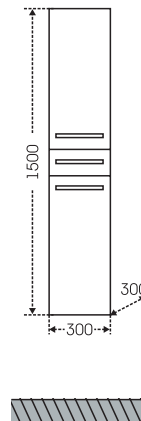

Колонна
"Калипсо 30"
подвесная
арт. 517002