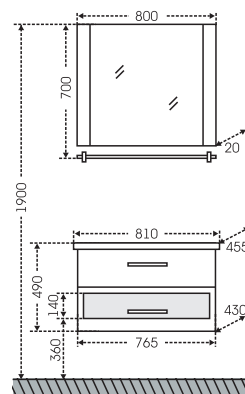

□ - место подключения коммуникаций