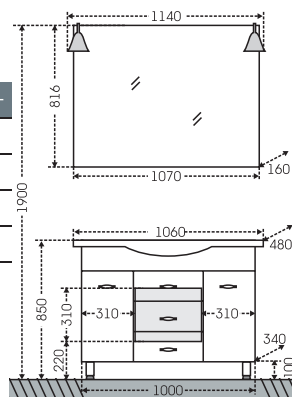

Тумба Монарх 105 Зеркало Монарх 100

АРИКУЛА	НАИМЕНОВАНИЕ	ВЕС, кг	ГАБАРИТЫ ш*в*г
700105	Тумба "Монарх 105"	30	1000*700*340
Classik105	Умывальник "Классик 105" (105 см.)	22	1060*480
700205	Зеркало "Монарх 100"	15	1070*816*160
710005	Колонна "Монарх 30"	28	300*1900*300

□ - место подключения коммуникаций