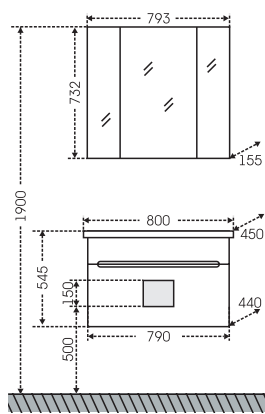

Тумба Лондон 80 подвесная, 2 ящ. Зеркало Стандарт 80

Артикул	Наименование	Вес, кг	Габариты ш*в*г
224004л	Тумба для умыв. подвесная "Лондон 80", 2 ящ.	23	790*490*440
Classic80м	Умывальник "Classic80м", литой мрамор	17	800*450
113010	Зеркальный шкаф "Стандарт 80" трельяж фаянс	23	793*732*155
524001	Колонна "Лондон 40" подвесная	34	400*1500*300

□ - место подключения коммуникаций