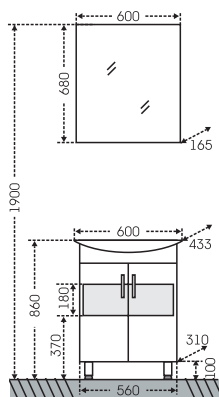

□ - место подключения коммуникаций