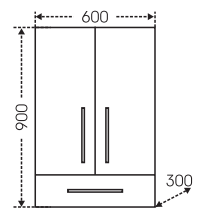

Шкаф подвесной
"ПШ Вегас 600*900"
2 двери, 1 ящ.
арт. 426004