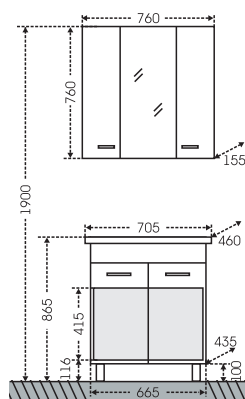

## Тумба Омега 70 Зеркало Омега 75

Артикул	Наименование	Вес, кг	Габариты ш*в*г
207037	Тумба для умыв. напольная "Омега 70" (Фостер 70)	21	665*730*435
Фостер70	Умывальник "Фостер 70"	18	705*460
107005	Зеркало "Омега 75"	19,3	760*760*155
507007	Колонна "Омега 60" напольная	50	600*1810*300