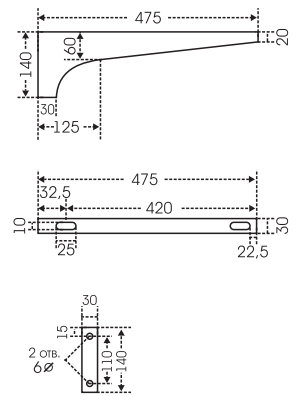

Схема кронштейна