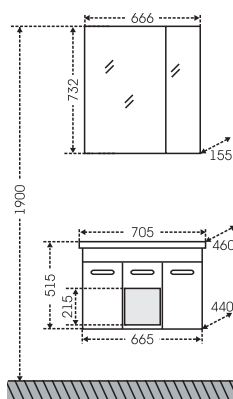

Тумба Ливерпуль 70 подвесная Зеркало Стандарт 70

Артикул	Наименование	Вес, кг	Габариты ш*в*г
700121	Тумба для умыв. "Ливерпуль 70" подвесная	19	665*490*440
Фостер70	Умывальник "Фостер 70"	18	705*460
113008	Зеркальный шкаф "Стандарт 70"	16	666*732*155
710008	Колонна "Ливерпуль 30" подвесная	30	300*1500*300

□ - место подключения коммуникаций