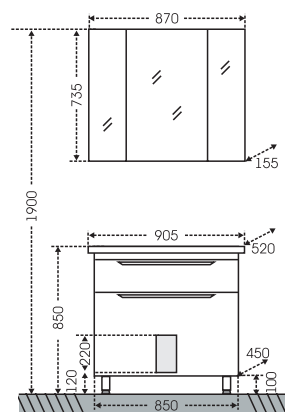

Тумба Марсель 90 напольная Зеркало Стандарт 90

□ - место подключения коммуникаций

Артикул	Наименование	Вес, кг	Габариты ш*в*г
225009Л	Тумба для умыв. напольная "Марсель 90", 2 ящ.	39	850*680*450
Домино90	Умывальник "Домино 90"	21	905*520
113017	Зеркальный шкаф "Стандарт 90" трельяж фаясет	24	870*735*155