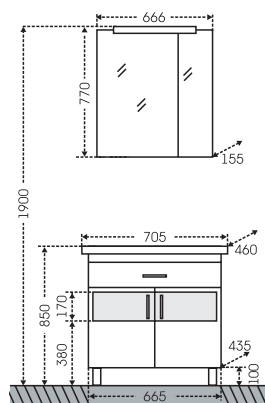

Тумба Дублин 70, 1 ящ. Зеркало Стандарт 70

□ - место подключения коммуникаций

Артикул	Наименование	Вес, кг	Габариты ш*в*г
223004л	Тумба для умыв. "Дублин 70", 1 ящ.	22	665*720*435
Фостер70	Умывальник "Фостер 70"	18	705*460
113009	Зеркальный шкаф "Стандарт 70" свет	16,5	666*775*155