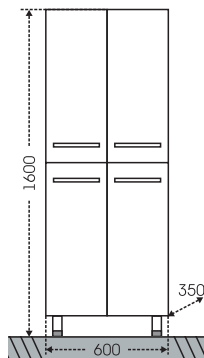

Колонна
"Виктория 60"
на ножках или подвесная
арт. 710002
(при открывании дверки
ширина колонны
увеличивается на 8 см.)