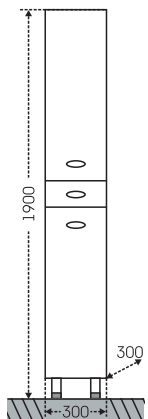

Колонна
"Мадрид 30"
белый/пatina золото/пatina серебро
арт. 710004/710003