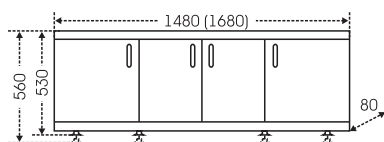

Экран Ливерпуль-170 (1680*525*80), 16 кг
арт. 750004

высота: min 530, max 560