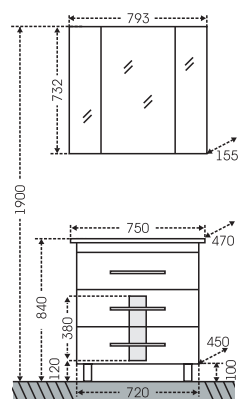

□ - место подключения коммуникаций

Тумба Вегас 75 напольная Зеркало Стандарт 80

Артикул	Наименование	Вес, кг	Габариты ш*в*г
226008л	Тумба для умыв. "Вегас 75" напольная	35	720*720*450
Оскар75	Умывальник "Оскар 75" (75 см.)	18,5	750*470
113010	Зеркальный шкаф "Стандарт 80" трельяж-фасет	23	793*732*155
426002	Шкаф подвесной "ПШ Вегас 600*800" 2 двери	21	600*800*240