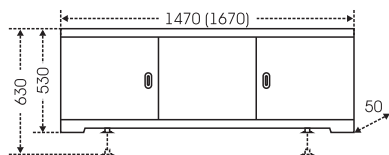

высота: min 530, max 630

Экран Родос-150 (1470*520*50), 14 кг
арт. 606001