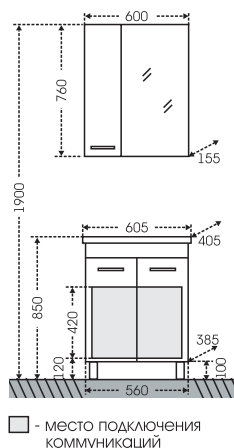

Тумба Омега 60 напольная Зеркало Омега 60

Артикул	Наименование	Вес, кг	Габариты ш*в*г
207044	Тумба "Омега 60" напольная	16,5	566*720*380
Фостер60	Умывальник "Фостер 60" (60 см.)	12,5	605*405
107003	Зеркало "Омега 60" лев.	13,5	600*750*155
107004	Зеркало "Омега 60" прав.	13,5	600*750*155
307001	Тумба напольная "ТН Омега 60"	24	600*750*304
407002	Шкаф подвесной "ПШ Омега 60"	19,3	600*800*236
207047	Тумба для умыв. "Омега 60" черная	16,5	566*720*380
107011	Зеркало "Омега 60" лев. черное	13,5	600*750*155
107012	Зеркало "Омега 60" прав. черное	13,5	600*750*155
507004	Колонна "Омега 30" напольная, черная	29	300*1810*301