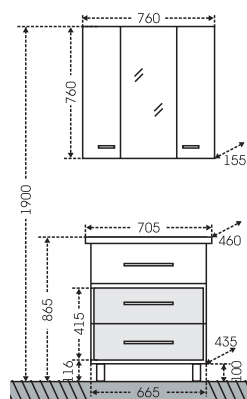

□ - место подключения коммуникаций