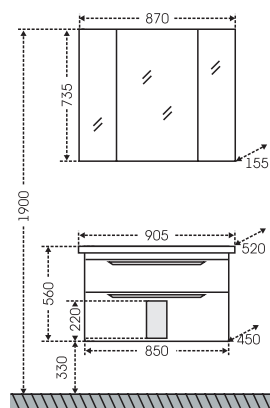

Тумба Марсель 90 подвесная Зеркало Стандарт 90

Артикул	Наименование	Вес, кг	Габариты ш*в*г
225010Л	Тумба для умыв. подвесная "Марсель 90", 2 ящ.	34	850*490*450
Домино90	Умывальник "Домино 90"	21	905*520
113017	Зеркальный шкаф "Стандарт 90" трельяж фаяцет	24	870*735*155

□ - место подключения коммуникаций