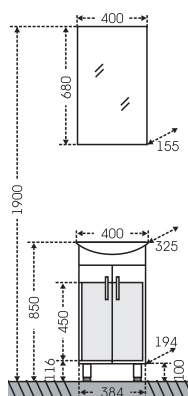

Артикул	Наименование	Вес, кг	Габариты ш*в*г
101203	Тумба для умыв. "Сити 40"	12	384*700*194
Манго40	Умывальник "Манго 40" (40 см.)	8,5	400*325
101202	Зеркало "Сити 40"	3,7	400*680*155
501001	Колонна 240 с 1 ящиком	24	240*1810*305

Артикул	Наименование	Вес, кг	Габариты ш*в*г
201084	Тумба для умыв. "Уют 45"	12,8	420*700*250
Уют45	Умывальник "Уют 45" (45 см.)	10	460*350
101080	Зеркало "Ника 40" фацет, лев.	11,5	400*700*145
101081	Зеркало "Ника 40" фацет, прав.	11,5	400*700*145
101082	Зеркало "Ника 40" свет, фацет, лев.	12,5	400*735*235
101083	Зеркало "Ника 40" свет, фацет, прав.	12,5	400*735*235

□ - место подключения коммуникаций