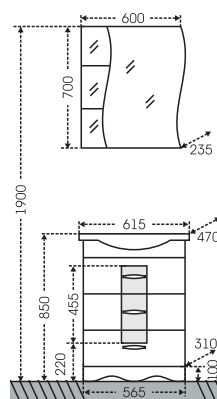

Тумба Верона 60 3 ящ. Зеркало Волна 60

Артикул	Наименование	Вес, кг	Габариты ш*в*г
700116	Тумба для умыв. "Верона 60" 3 ящ.	29	565*820*310
Сатурн60	Умывальник "Сатурн 60" (60 см.)	15	615*470
101013	Зеркало "Волна 60" лев.	17	600*700*150
101014	Зеркало "Волна 60" прав.	17	600*700*150
101015	Зеркало "Волна 60" свет, лев.	18,5	600*700*235
101016	Зеркало "Волна 60" свет, прав.	18,5	600*700*235
710009	Шкаф подвесной "ПШ Верона 400*800" 2 двери	13	400*800*265

□ - место подключения коммуникаций