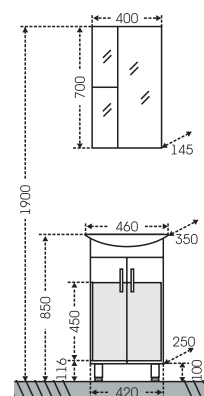

□ - место подключения коммуникаций