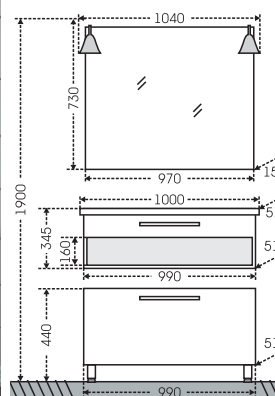

Тумба Калипсо 100 подвесная Тумба Калипсо 100 приставная Зеркало Калипсо 100

□ - место подключения коммуникаций

Артикул	Наименование	Вес, кг	Габариты ш*в*г
217006Л	Тумба "Калипсо 100" подвесная один ящ., люкс	23	990*345*510
317001Л	Тумба приставная "Калипсо 100", люкс	32	990*440*515
Stella100	Умывальник "Stella 100" (100 см.) литой мрамор	24	1000*515
117005	Зеркало "Калипсо 100" свет	19	970*820*155
517001	Колонна "Калипсо 30" напольная	30	300*1810*300