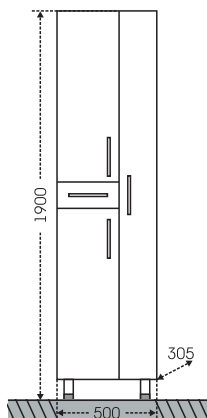

Колонна
"Омега 50"
напольная, халат
арт. 507009