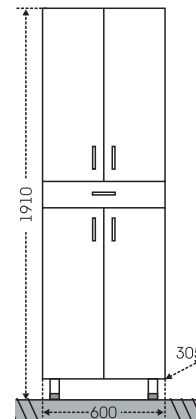

Колонна 600
600*1810
арт. 501015