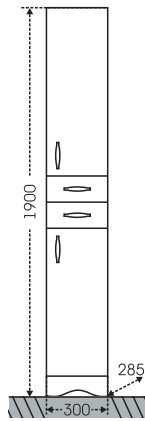

Колонна
"Верона 30"
арт. 710006