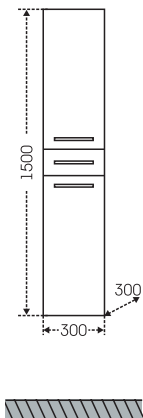

Колонна
"Омега 30"
подвесная, белая/черная
арт. 507002/507006