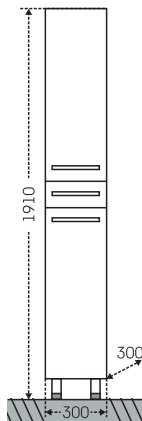

Колонна
"Калипсо 30"
напольная
арт. 517001