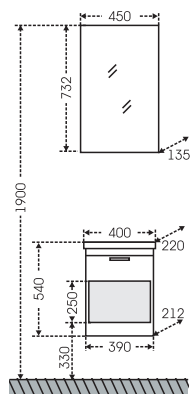

□ - место подключения коммуникаций