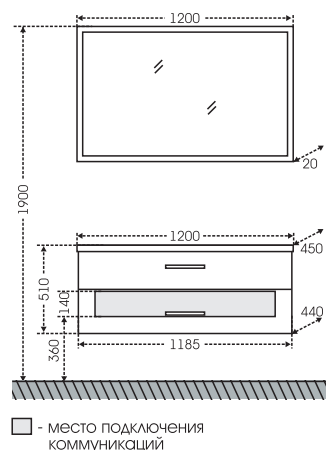

Тумба Виктория 120 подвесная Зеркало Марс 120

Артикул	Наименование	Вес, кг	Габариты ш*в*г
700138	Тумба для умыв. "Виктория 120" подвесная	50	1185*490*440
Elen120	Умывальник "Elen 120" литой мрамор	25	1200*450
900506	Зеркало Марс 120*75	11	1200*750*50
710014	Шкаф подвесной "ПШ Виктория 500*800" 2 двери	18	500*800*265
710015	Шкаф подвесной "ПШ Виктория 600*800" 2 двери	19	600*800*265