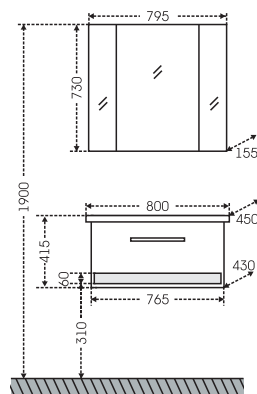

Тумба Калипсо 80 подвесная Зеркало Стандарт 80

АРТИКУЛ	НАИМЕНОВАНИЕ	ВЕС, кг	ГАБАРИТЫ ш*в*г
217004л	Тумба "Калипсо 80" подвесная 1 ящ.	20	765*400*430
Фостер80	Умывальник "Фостер 80"	18,5	810*455
113010	Зеркало "Стандарт 80"	23	795*730*155
517002	Колонна "Калипсо 30" подвесная	25	300*1500*300

□ - место подключения коммуникаций