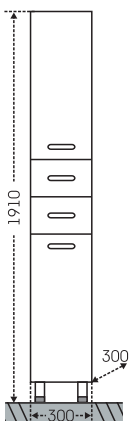

Колонна
"Ливерпуль 30"
напольная
арт. 710007