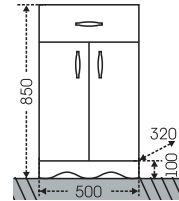

Тумба напольная
"Верона ТН-500*850"
2 двери, 1 ящ.
арт. 710012