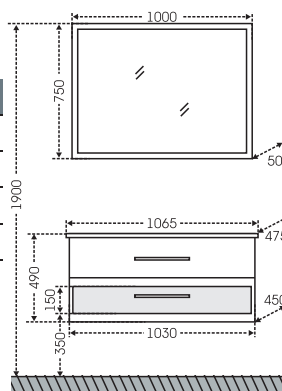

Тумба Вегас 105 подвесная Зеркало Марс 100

Артикул	Наименование	Вес, кг	Габариты ш*в*г
226012Л	Тумба для умыв. "Вегас 105" 2 ящ. подвесная	33	1030*490*450
Оскар 105	Умывальник "Оскар 105"	25,5	1065*475
900505	Зеркало Марс 100*75	9	1000*750*50
426004	Шкаф подвесной "ПШ Вегас 600*900 2 двери, 1-ящ.	27	600*900*300

□ - место подключения коммуникаций