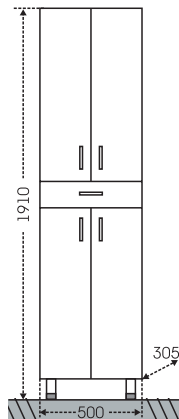

Колонна 500
500*1810
арт. 501013