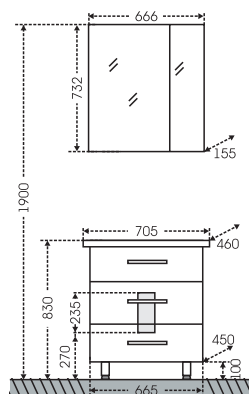

Тумба Виктория 70 напольная Зеркало Стандарт 70

□ - место подключения коммуникаций

Артикул	Наименование	Вес, кг	Габариты ш*в*г
700124	Тумба для умыв. "Виктория 70" К напольная	34	665*700*450
Фостер70	Умывальник "Фостер 70"	18	705*460
113008	Зеркальный шкаф "Стандарт 70"	16	666*732*155
710001	Колонна "Виктория 30"	28	300*1500*350