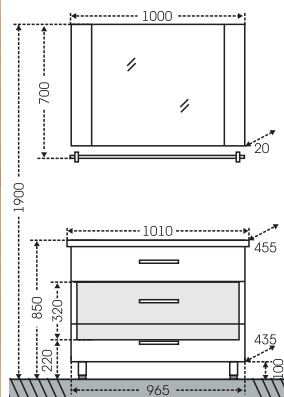

□ - место подключения коммуникаций

Тумба Виктория 100 напольная Зеркало Виктория 100

Артикул	Наименование	Вес, кг	Габариты ш*в*г
700131	Тумба для умыв. "Виктория 100" напольная	60	965*700*435
Фостер100	Умывальник "Фостер 100"	24	1010*455
700013	Зеркало "Виктория 100" фаясет, стеклянная полка	19	1000*700*20
710001	Колонна "Виктория 30"	28	300*1500*350

*комплектуется стеклянной полочкой 1000*100*8 мм на креплениях "гуканак"