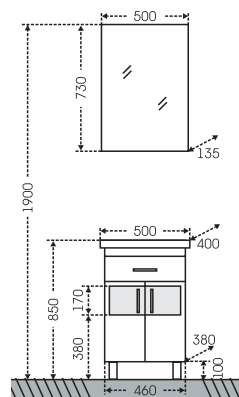

□ - место подключения коммуникаций