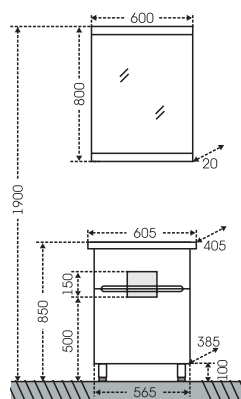

□ - место подключения коммуникаций

Тумба Лондон 60 напольная, 2 ящ. Зеркало Меркурий 60

Артикул	Наименование	Вес, кг	Габариты ш*в*г
224005л	Тумба для умыв. напольная "Лондон 60", 2 ящ.	27	565*720*390
Фостер60	Умывальник "Фостер 60" (60 см.)	12	600*405
109002	Зеркало "Меркурий 80х60"	6	600*800*20
524004	Колонна "Лондон 60" напольная	55	600*1800*300