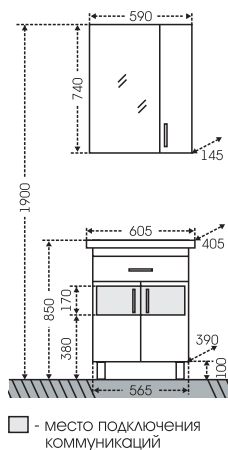

Тумба Дублин 60, 1 ящ. Зеркало Дублин 60

АРИКУЛ	НАИМЕНОВАНИЕ	ВЕС, кг	ГАБАРИТЫ ш*в*г
223003Л	Тумба для умыв. "Дублин 60", 1 ящ.	18	565*720*390
Фостер60	Умывальник "Фостер 60" (60 см.)	12,5	605*405
123001	Зеркало "Дублин 60" лев.	13	590*740*145
123002	Зеркало "Дублин 60" прав.	13	590*740*145