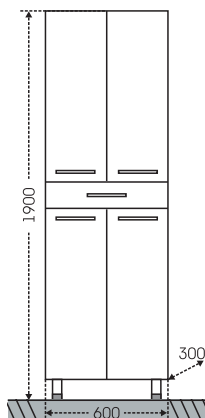

Колонна
"Омега 60"
напольная
арт. 507007