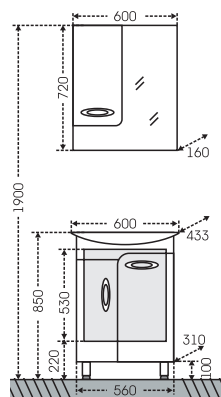

## Тумба Афины 60 Зеркало Афины 60

АРИКУЛ	НАИМЕНОВАНИЕ	ВЕС, кг	ГАБАРИТЫ ш*в*г
600002	Тумба "Афины 60"	17	560*700*310
Грация60	Умывальник "Грация 60" (60 см.)	15	600*250*433
600013	Зеркало "Афины 60" лев.	13	600*720*160
600014	Зеркало "Афины 60" прав.	13	600*720*160