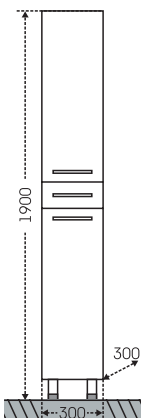

Колонна
"Омега 30"
напольная, белая/черная
арт. 507001/507004