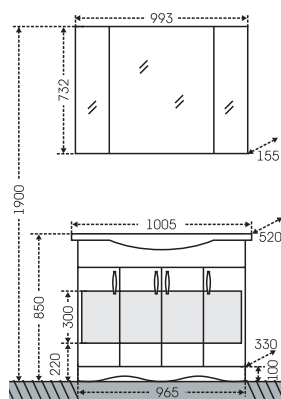

□ - место подключения коммуникаций

Артикул	Наименование	Вес, кг	Габариты ш*в*г
700114	Тумба для умыв. "Верона 100"	24	965*820*330
Эльбрус100	Умывальник "Эльбрус 100" (100 см.)	25	1005*520
113012	Зеркальный шкаф "Стандарт 100" трельяж фаяцет	26	993*732*155
710006	Колонна "Верона 30"	30	300*1900*300