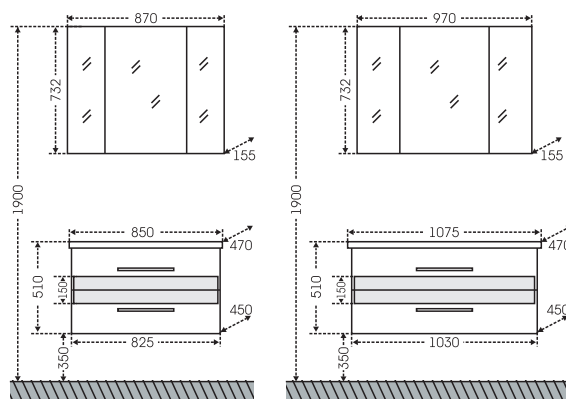

□ - место подключения коммуникаций