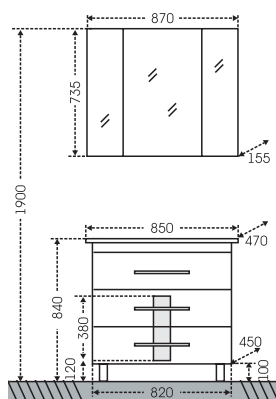

□ - место подключения коммуникаций

Тумба Вегас 85 напольная Зеркало Стандарт 90

Артикул	Наименование	Вес, кг	Габариты ш*в*г
226010л	Тумба для умыв. "Вегас 85" напольная	41,5	820*720*450
Оскар85	Умывальник "Оскар 85" (85 см.)	20,5	850*470
113017	Зеркальный шкаф "Стандарт 90" трельяж фаяцет	24	870*735*155
113018	Зеркальный шкаф "Стандарт 90" трельяж фаяцет, свет	24,5	870*775*155
426004	Шкаф подвесной "ПШ Вегас 600*900 2 двери, 1-ящ.	27	600*900*300