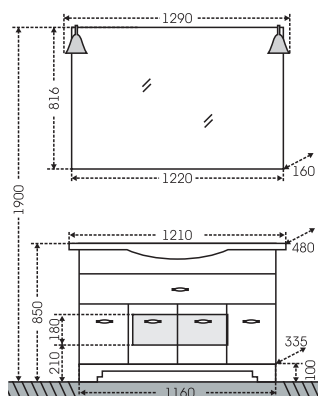

Тумба Монарх 120/2 на цоколе Зеркало Монарх 120

□ - место подключения коммуникаций

Артикул	Наименование	Вес, кг	Габариты ш*в*г
700128	Тумба для ум. "Монарх 120/2" на цоколе	31	1160*800*335
Classik120	Умывальник "Классик 120" (120 см.)	28	1210*495
700206	Зеркало "Монарх 120"	18	1220*816*160