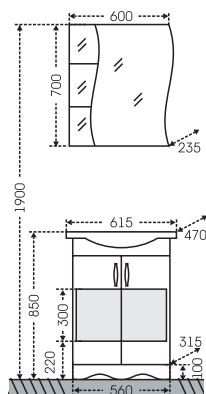

Тумба Верона 60 Зеркало Волна 60

□ - место подключения коммуникаций

Артикул	Наименование	Вес, кг	Габариты ш*в*г
700112	Тумба для умыв. "Верона 60"	15	560*820*315
Сатурн60	Умывальник "Сатурн 60" (60 см.)	15	615*470
101013	Зеркало "Волна 60" лев.	17	600*700*150
101014	Зеркало "Волна 60" прав.	17	600*700*150
101015	Зеркало "Волна 60" свет, лев.	18,5	600*700*235
101016	Зеркало "Волна 60" свет, прав.	18,5	600*700*235
710006	Колонна "Верона 30"	30	300*1900*300