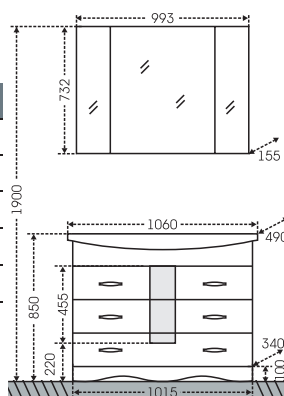

Тумба Верона 105 3 ящ. Зеркало Стандарт 100

Артикул	Наименование	Вес, кг	Габариты ш*в*г
700118	Тумба для умыв. "Верона 105" 3 ящ.	39	1015*820*340
Элеганс105	Умывальник "Элеганс 105" (105 см.)	22	1060*490
113012	Зеркальный шкаф "Стандарт 100" трельяж фацет	26	993*732*155
710013	Тумба напольная "Верона ПН 600" 2 двери, 1 ящ.	24	600*850*320
710011	Шкаф подвесной "ПШ Верона 600*800" 2 двери	17	600*800*265

□ - место подключения коммуникаций