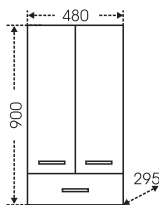

Шкаф подвесной
"ПШ Омега 480*900" 2 двери, 1 ящ.
арт. 407004