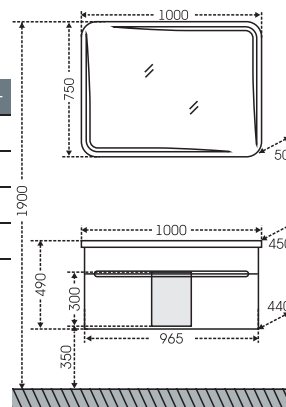

Тумба Лондон 100 подвесная Зеркало Юпитер 100

Артикул	Наименование	Вес, кг	Габариты ш*в*г
224008Л	Тумба для умыв. Подвесная "Лондон-100" 2 ящ.	32	965*490*440
Classic100M	Умывальник "Classic 100" (100 см.) литой мрамор	20	1000*450
900510	Зеркало Юпитер 100*75	9	1000*750*50
524005	Колонна "Лондон 60" б/к подвесная	45	600*1500*300

□ - место подключения коммуникаций