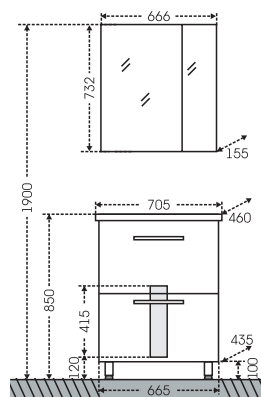

□ - место подключения коммуникаций

Тумба Калипсо 70 напольная, 2 ящ., Зеркало Стандарт 70

Артикул	Наименование	Вес, кг	Габариты ш*в*г
217005л	Тумба для умыв. напольная "Калипсо 70", 2 ящ., лак	32	665*700*435
Фостер70	Умывальник "Фостер 70"	18	705*460
113008	Зеркальный шкаф "Стандарт 70"	16	666*732*155
417001	Шкаф подвесной "ПШ Калипсо 60"	17	600*800*240