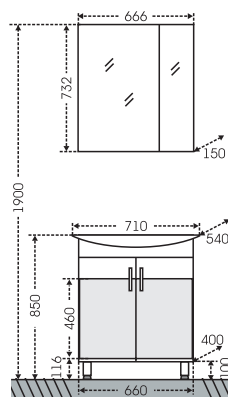

Тумба Лидия 70 Зеркало Стандарт 70

Артикул	Наименование	Вес, кг	Габариты ш*в*г
201053	Тумба для умыв. "Лидия 70"	17,3	660*730*400
Лидия70	Умывальник "Лидия 70" (70 см.)	18	710*540
113008	Зеркальный шкаф "Стандарт 70"	16	666*732*155
401012	Шкаф подвесной "ПШ 600" 2 двери, 1-ящ.	18,7	600*900*240
401008	Шкаф подвесной "ПШ 480" 2 двери, 1-ящ.	18,2	480*900*240