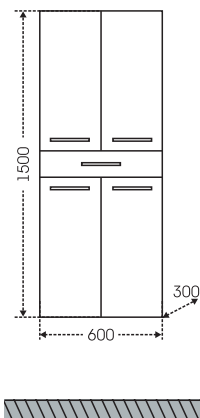

Колонна
"Омега 60"
подвесная
арт. 507008