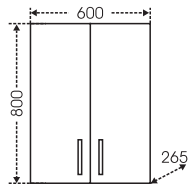

Шкаф подвесной
"ПШ Виктория 600*800"
2 двери
арт. 710015