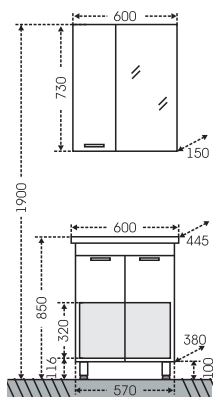

Тумба Родос 60 напольная Зеркало Родос 60

□ - место подключения коммуникаций

Артикул	Наименование	Вес, кг	Габариты ш*в*г
206012	Тумба "Родос 60"	16	570*700*380
Калипсо60	Умывальник "Калипсо 60" (60 см.)	12	600*445
106015	Зеркало "Родос 60" свет, лев.	15	600*730*150
106016	Зеркало "Родос 60" свет, прав.	15	600*730*150
506003	Колонна "Родос 60"	57	600*1800*285