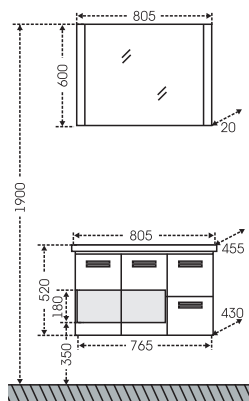

Тумба Меркурий 80 подвесная Зеркало Меркурий 80

Артикул	Наименование	Вес, кг	Габариты ш*в*г
209004	Тумба для умыв. "Меркурий 80" подвесная	25	765*490*430
Фостер80	Умывальник "Фостер 80"	18,5	810*455
109002	Зеркало "Меркурий 80"	6	805*590*20
509001	Колонна "Меркурий 30" подвесная	27	300*1500*300

□ - место подключения коммуникации