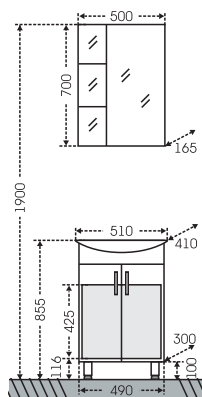

□ - место подключения коммуникаций

□ - место подключения коммуникаций

Тумба Сити 50  
Зеркало Ника 50

Тумба Сити 50  
Зеркало Прима 50

□ - место подключения коммуникаций

Артикул	Наименование	Вес, кг	Габариты ш*в*г
201068	Тумба для умыв. "Сити 50"	14	490*700*300
Уют50	Умывальник "Уют50"(50см.)	12	510*410
101084	Зеркало "Ника 50"фасет,лев	14,8	500*700*165
101085	Зеркало "Ника 50"фасет,прав	14,8	500*700*165
101086	Зеркало "Ника 50" свет , фасет лев.	16	500*735*235
101087	Зеркало "Ника 50" свет , фасет прав.	16	500*735*235
101101	Зеркало "Прима 50"свет, лев	12	500*732*155
101102	Зеркало "Прима 50"свет, прав	12	500*732*155
101100	Зеркало "Прима 50" универсальное	11,5	500*732*155
501013	Колонна 500	49	500*1810*305
501015	Колонна 600	55	600*1810*305