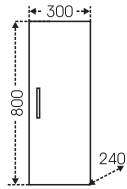

Шкаф подвесной
"ПШ 300*800"
арт. 401003