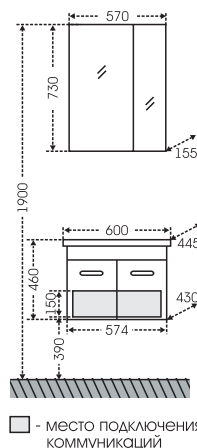

Тумба Ливерпуль 60 подвесная Зеркало Стандарт 60

Артикул	Наименование	Вес, кг	Габариты ш*в*г
700110	Тумба для умыв. "Ливерпуль 60" подвесная	16	574*460*430
Калипсо60	Умывальник "Калипсо 60" (60 см.)	12	600*445
113004	Зеркальный шкаф "Стандарт 60"	15	570*730*155