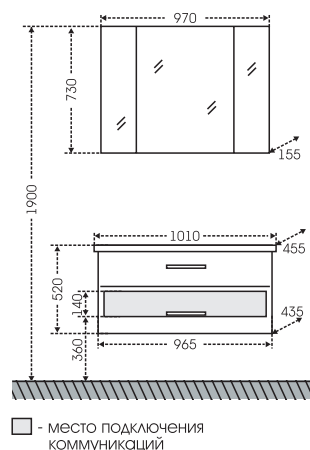

Тумба Виктория 100 подвесная Зеркало Стандарт 100

Артикул	Наименование	Вес, кг	Габариты ш*в*г
700132	Тумба для умыв. "Виктория 100" подвесная	40	965*490*435
Фостер100	Умывальник "Фостер 100"	24	1010*455
113012	Зеркальный шкаф "Стандарт 100" трельяж фацет	26	970*730*155
710001	Колонна "Виктория 30"	28	300*1500*350