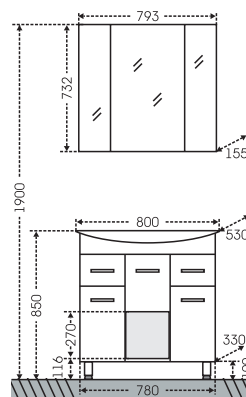

Тумба Эльбрус 80 Зеркало Стандарт 80

Артикул	Наименование	Вес, кг	Габариты ш*в*г
201115	Тумба для умыв. "Эльбрус 80"	27,5	775*720*330
Classic80	Умывальник "Классик 80" (80 см.)	18	805*475
113010	Зеркальный шкаф "Стандарт 80" трельяж фаяцет	23	793*732*155
501013	Колонна 500	49	500*1810*305
501015	Колонна 600	55	600*1810*305

□ - место подключения коммуникаций