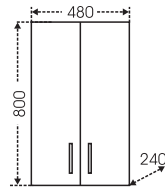

Шкаф подвесной
"ПШ 480*800"
2 двери
арт. 401006