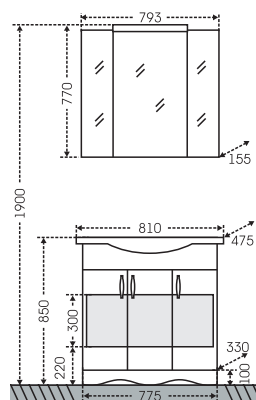

□ - место подключения коммуникаций

Тумба Верона 80 Зеркало Стандарт 80 свет

Артикул	Наименование	Вес, кг	Габариты ш*в*г
700113	Тумба для умыв. "Верона 80"	20	775*820*330
Classic80	Умывальник "Классик 80"	17,4	810*475
113011	Зеркальный шкаф "Стандарт 80" трельяж фаяцет, свет	23	793*770*155
710006	Колонна "Верона 30"	30	300*1900*300