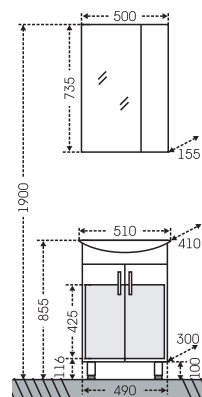

## Тумба Сиэтл 60 Зеркало Сиэтл 60

АРИКУЛ	НАИМЕНОВАНИЕ	ВЕС, кг	ГАБАРИТЫ ш*в*г
222001	Тумба для умыв. "Сиэтл 60"	15	576*860*295
Уют60	Умывальник "Уют 60" (60 см.)	15,5	615*470
122001	Зеркало "Сиэтл 60" свет., лев.	13	590*740*145
122002	Зеркало "Сиэтл 60" свет., прав.	13	590*740*145

□ - место подключения коммуникаций

□ - место подключения коммуникаций

Тумба Сити 50  
Зеркало Ника 50

Тумба Сити 50  
Зеркало Прима 50

□ - место подключения коммуникаций

Артикул	Наименование	Вес, кг	Габариты ш*в*г
201068	Тумба для умыв. "Сити 50"	14	490*700*300
Уют50	Умывальник "Уют50"(50см.)	12	510*410
101084	Зеркало "Ника 50"фасет,лев	14,8	500*700*165
101085	Зеркало "Ника 50"фасет,прав	14,8	500*700*165
101086	Зеркало "Ника 50" свет , фасет лев.	16	500*735*235
101087	Зеркало "Ника 50" свет , фасет прав.	16	500*735*235
101101	Зеркало "Прима 50"свет, лев	12	500*732*155
101102	Зеркало "Прима 50"свет, прав	12	500*732*155
101100	Зеркало "Прима 50" универсальное	11,5	500*732*155
501013	Колонна 500	49	500*1810*305
501015	Колонна 600	55	600*1810*305