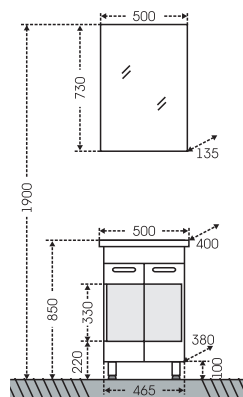

Тумба Ливерпуль 50 напольная Зеркало Стандарт 50

□ - место подключения коммуникаций

Артикул	Наименование	Вес, кг	Габариты ш*в*г
700107	Тумба для умыв. "Ливерпуль 50" напольная	14	465*700*380
Комо50	Умывальник "СоМО 50" (50 см.)	11	500*400
113002	Зеркальный шкаф "Стандарт 50" фрез	12	500*730*135