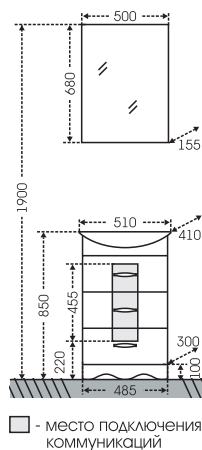

Тумба Верона 50 3 ящ. Зеркало Сити 50

Артикул	Наименование	Вес, кг	Габариты ш*в*г
700115	Тумба для умыв. "Верона 50" 3 ящ	27	485*820*300
Уют50	Умывальник "Уют 50" (50 см.)	12	510*410
101200	Зеркало "Сити 50"	4	500*680*155
710012	Тумба напольная "Верона ПН 500" 2 двери, 1 ящ.	22	500*850*320
710010	Шкаф подвесной "ПШ Верона 500*800" 2 двери	16	500*800*265