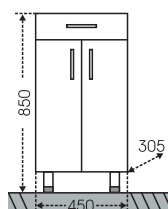

Тумба напольная
"ТН 450", 2 двери, 1 ящ.
арт. 301005