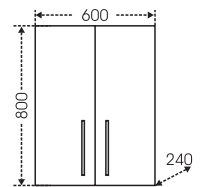

Шкаф подвесной
"ПШ Вегас 600*800"
2 двери
арт. 426002