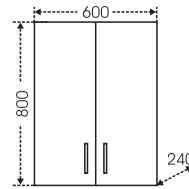

Шкаф подвесной
"ПШ 600*800"
2 двери
арт. 401010