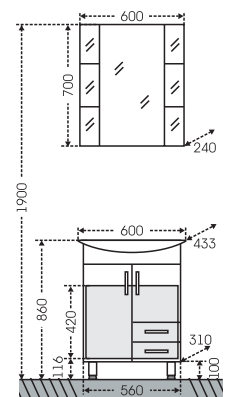

□ - место подключения коммуникаций

Тумба Грация 60  
Зеркало Сити 60

□ - место подключения коммуникаций

Тумба Грация 60 2 ящ.  
Зеркало Прима 60

□ - место подключения коммуникаций

Артикул	Наименование	Вес, кг	Габариты ш*в*г
201019	Тумба "Грация 60"	15	560*700*310
201020	Тумба "Грация 60", 2 дв. 2 ящ.	17	560*700*310
Грация60	Умывальник "Грация 60" (60 см.)	15	600*433
101201	Зеркало "Сити 60"	4,5	600*680*165
101112	Зеркало "Прима-600" универсальное	12,6	600*730*155
301005	Тумба напольная "ПН 450" 2 двери, 1 ящ.	15,5	450*750*305
301007	Тумба напольная "ПН 600" 2 двери, 1 ящ.	17	600*750*305
401005	Шкаф подвесной "ПШ 400" 2 двери	11,6	400*700*240
401006	Шкаф подвесной "ПШ 480" 2 двери	17,1	480*800*240
401010	Шкаф подвесной "ПШ 600" 2 двери	17,6	600*800*240
401008	Шкаф подвесной "ПШ 480*900" 2 двери, 1-ящ.	23	480*900*295
401012	Шкаф подвесной "ПШ 600*900" 2 двери, 1-ящ.	26	600*900*295