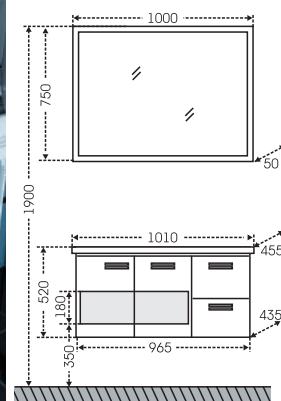

□ - место подключения коммуникации

Тумба Меркурий 100 подвесная Зеркало Марс 100

Артикул	Наименование	Вес, кг	Габариты ш*в*г
209006	Тумба для умыв. "Меркурий 100" подвесная	28	965*490*435
Фостер100	Умывальник "Фостер 100"	24	1010*455
900505	Зеркало Марс 100*75	9	1000*750*50
509001	Колонна "Меркурий 30" подвесная	27	300*1500*300