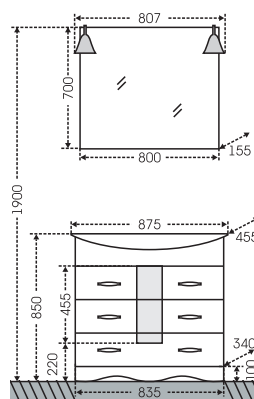

Тумба Верона 85 3 ящ. Зеркало Классик 80 белый

Артикул	Наименование	Вес, кг	Габариты ш*в*г
700117	Тумба для умыв. "Верона 85" 3 ящ.	36	835*820*340
Элеганс85	Умывальник "Элеганс 85"	18	875*455
119009	Зеркало "Классик 80"	15	800*700*155

□ - место подключения коммуникаций