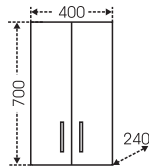

Шкаф подвесной
"ПШ 400*700"
2 двери
арт. 401005