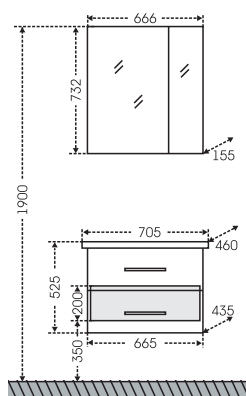

Тумба Омега 70 2 ящ., подвесная Зеркало Стандарт 70

□ - место подключения коммуникаций

Артикул	Наименование	Вес, кг	Габариты ш*в*г
207038л	Тумба для умыв. подвесная "Омега 70" 2 ящ., (Фостер 70)	22	665*525*435
Фостер70	Умывальник "Фостер 70"	18	705*460
113008	Зеркальный шкаф "Стандарт 70"	16	666*732*155
507002	Колонна "Омега 30" подвесная	25	300*1500*301