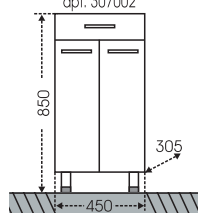

Тумба напольная
"Омега ТН-450" 2 двери, 1 ящ.
арт. 307002