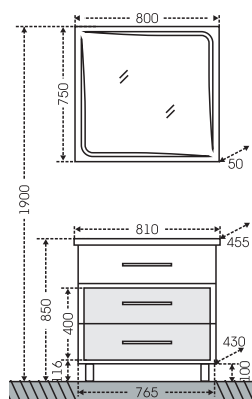

□ - место подключения коммуникаций

Артикул	Наименование	Вес, кг	Габариты ш*в*г
207006л	Тумба для умыв. напольная "Омега 80 Фостер 80" 3 ящ. комод, локс	35	765*700*430
207005л	Тумба для умыв. подвесная "Омега-80" Фостер 80" 2 ящ., локс	25	765*490*430
Фостер80	Умывальник "Фостер 80"	18,5	810*455
900509	Зеркало Юпитер 80*75 с LED подсветкой	7	800*750*50
507009	Колонна "Омега 50" напольная, халат	49	500*1810*305
507008	Колонна "Омега 60" подвесная	45	600*1500*300