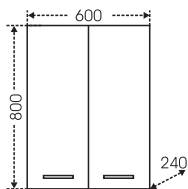

Шкаф подвесной
"ПШ Омега 60"
арт. 407002