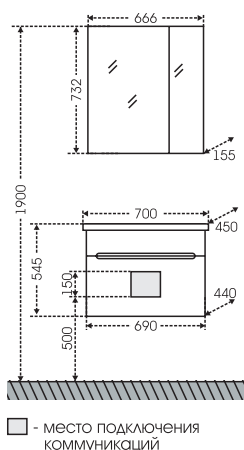

Тумба Лондон 70 подвесная, 2 ящ. Зеркало Стандарт 70

Артикул	Наименование	Вес, кг	Габариты ш*в*г
224003Л	Тумба для умыв. подвесная "Лондон 70", 2 ящ.	21	690*490*440
Classic70м	Умывальник "Classic 70" (70 см.) литой мрамор	14	700*450
113008	Зеркальный шкаф "Стандарт 70"	16	666*732*155
524002	Колонна "Лондон 60" подвесная	45	600*1500*300