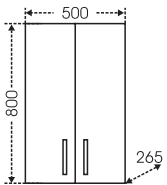

Шкаф подвесной
"ПШ Виктория 500*800"
2 двери
арт. 710014