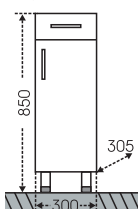

Тумба напольная
"ТН 300", 1 ящ.
арт. 301001