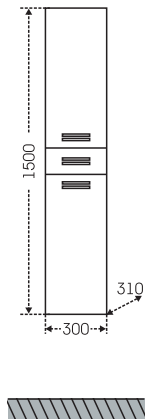

Колонна
"Меркурий 30"
подвесная
арт. 509001