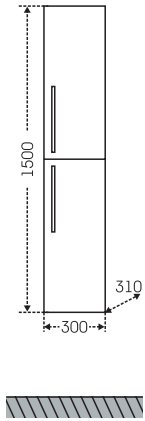

Колонна
"Венера 30"
подвесная
арт. 521001