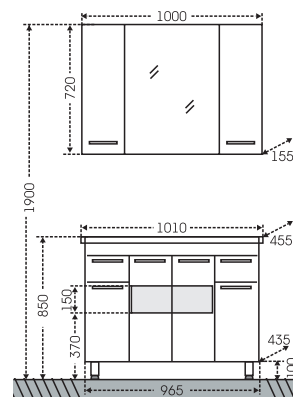

□ - место подключения коммуникаций