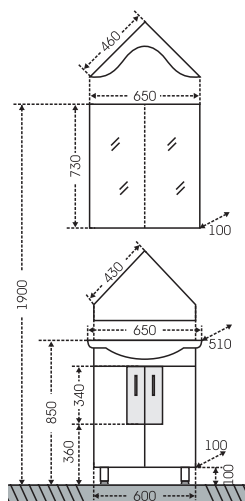

□ - место подключения коммуникаций

Тумба Аврора угловая Зеркало Аврора угловое

Артикул	Наименование	Вес, кг	Габариты ш*в*г
216001	Тумба для умыв. "Аврора" угловая	15	600*700*430
Classic угл	Умывальник "Классик угловой"	13	650*510
116001	Зеркало "Аврора" угловое	7	460*730*460