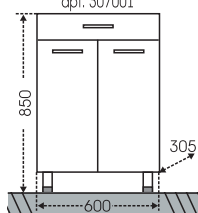

Тумба напольная
"ТН Омега 60"
арт. 307001