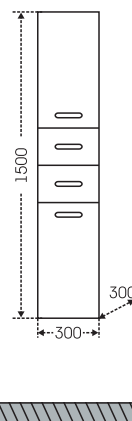

Колонна
"Ливерпуль 30"
подвесная
арт. 710008