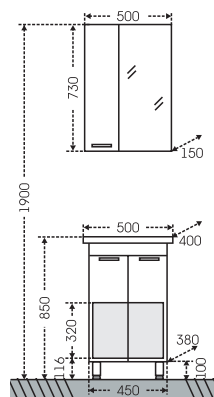

Тумба Родос 50 напольная Зеркало Родос 50

□ - место подключения коммуникаций

Артикул	Наименование	Вес, кг	Габариты ш*в*г
206011	Тумба для умыв. "Родос 50"	14	460*700*380
Комо50	Умывальник "Сомо 50" (50 см.)	11	500*400
106013	Зеркало "Родос 50" свет, лев.	14	500*730*150
106014	Зеркало "Родос 50" свет, прав.	14	500*730*150
506002	Колонна "Родос 50"	27	300*1800*285