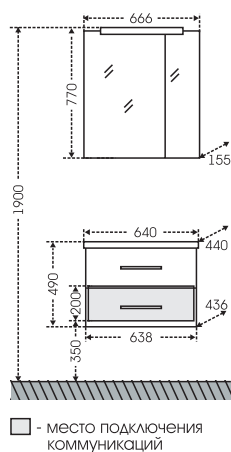

Тумба Омега 65 подвесная Зеркало Стандарт 70

Артикул	Наименование	Вес, кг	Габариты ш*в*г
207023л	Тумба для умыв. подвесная "Омега 65" 2 ящ. (ELEN 65)	20	638*490*436
207027л	Тумба для умыв. подвесная "Омега 65" 2 ящ. (ELEN 65) черный, лакс	20	638*490*436
Elen65	Умывальник "ELEN 65" (65 см.) литой мрамор	12	640*440
113008	Зеркальный шкаф "Стандарт 70"	16	666*732*155
113009	Зеркальный шкаф "Стандарт 70" свет	16,5	666*775*155
507002	Колонна "Омега 30" подвесная	25	300*1500*301
507006	Колонна "Омега 30" подвесная, черная	25	300*1500*301