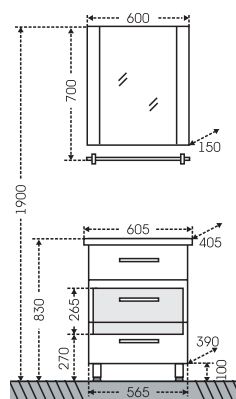

Тумба Виктория 60 напольная Зеркало Виктория 60

□ - место подключения коммуникаций

Артикул	Наименование	Вес, кг	Габариты ш*в*г
700122	Тумба для умыв. "Виктория 60" К напольная	29	565*700*390
Фостер60	Умывальник "Фостер 60" (60 см.)	12,5	605*405
700012	Зеркало "Виктория 60" фаясет, стеклянная полка*	11	600*700*20
710001	Колонна "Виктория 30"	28	300*1500*350

*комплектуется стеклянной полочкой 600*100*8мм на креплениях "туканях"