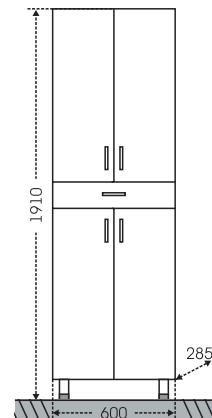

Колонна
"Родос 60"
арт. 506003