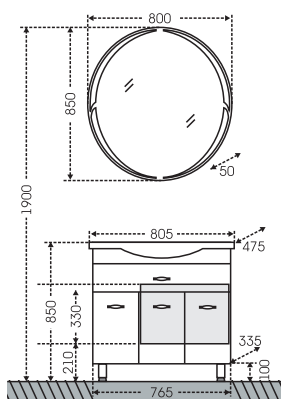

Тумба Монарх 80 Зеркало Сатурн 80

□ - место подключения коммуникаций

Артикул	Наименование	Вес, кг	Габариты ш*в*г
700159	Тумба для ум. "Монарх 80" ножки	23	765*700*335
Classic80	Умывальник "Классик 80"	18	805*475
900516	Зеркало Сатурн 80 с LED подсветкой	6	800*850*50
710005	Колонна "Монарх 30"	28	300*1900*300