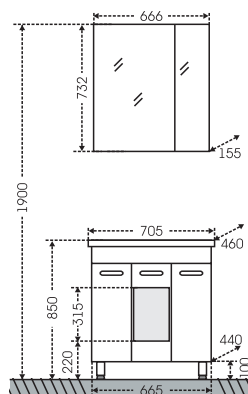

Тумба Ливерпуль 70 напольная Зеркало Стандарт 70

□ - место подключения коммуникаций

Артикул	Наименование	Вес, кг	Габариты ш*в*г
700120	Тумба для умыв. "Ливерпуль 70"	25	665*700*440
Фостер70	Умывальник "Фостер 70"	18	705*460
113008	Зеркальный шкаф "Стандарт 70"	16	666*732*155
710007	Колонна "Ливерпуль 30" напольная	34	300*1800*300