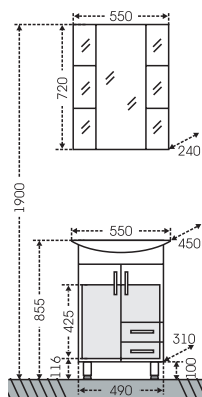

□ - место подключения коммуникаций

Артикул	Наименование	Вес, кг	Габариты ш*в*г
201087	Тумба для умыв. "Уют 55"	14	490*700*310
Уют55	Умывальник "Уют 55" (55 см.)	14	550*450
101053	Зеркало "Лира 55" свет	15,6	550*765*240
101052	Зеркало "Лира 55"	15	550*705*160

Артикул	Наименование	Вес, кг	Габариты ш*в*г
201088	Тумба для умыв. "Уют 55" 2 дв. 2 ящ.	16	490*700*310
Уют55	Умывальник "Уют 55" (55 см.)	14	550*450
101020	Зеркало "Герда 55" фаяет	17	550*700*175
101021	Зеркало "Герда 55" свет, фаяет	17,6	550*720*240
501001	Колонна 240 1 ящ.	24	240*1810*305
501002	Колонна 300 1 ящ.	29	300*1810*305
501003	Колонна 300 с бельевой корзиной, 1ящ.	29	300*1810*305
501006	Колонна 360 1 ящ.	30	360*1810*305