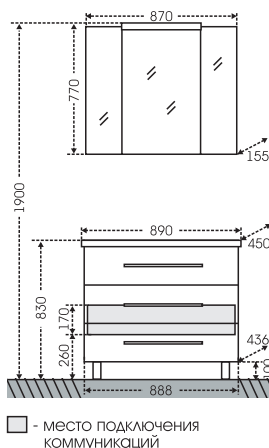

Тумба Омега 90 напольная Зеркало Стандарт 90

Артикул	Наименование	Вес, кг	Габариты ш*в*г
207040Л	Тумба для умыв. напольная "Омега 90 ELEN 90" 3-ящ. комод, люкс	38	888*700*436
Elen90	Умывальник "Elen 90" (90 см.) литой мрамор	16	890*450
113017	Зеркальный шкаф "Стандарт 90" трельяж фаяцет	24	870*735*155
113018	Зеркальный шкаф "Стандарт 90" трельяж фаяцет, свет	24,5	870*775*155
407004	Шкаф подвесной "ПШ Омега 480*900" 2 двери, 1-ящ.	23	480*900*295
407005	Шкаф подвесной "ПШ Омега 600*900" 2 двери, 1-ящ.	26	600*900*295
307002	Тумба напольная "Омега ТН-450" 2 двери, 1 ящ.	19	450*850*305
307001	Тумба напольная "Омега ТН-600" 2 двери, 1 ящ.	22	600*750*305