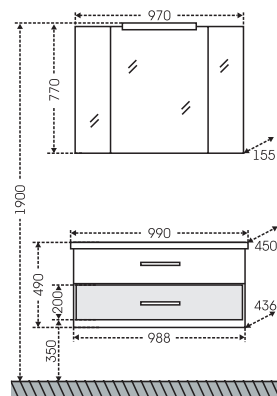

□ - место подключения коммуникаций