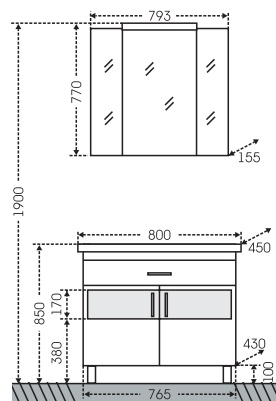

□ - место подключения коммуникаций