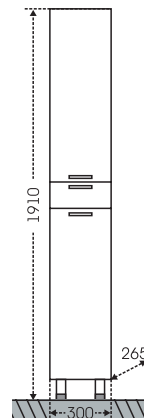

Колонна
"Родос 30"
арт. 506002