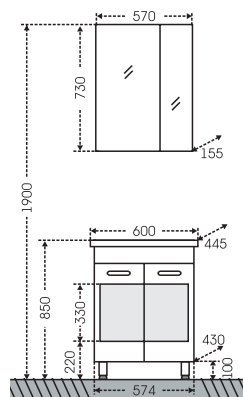

Тумба Ливерпуль 60 напольная Зеркало Стандарт 60

□ - место подключения коммуникаций

Артикул	Наименование	Вес, кг	Габариты ш*в*г
700109	Тумба для умыв. "Ливерпуль 60" напольная	17	574*700*430
Калипсо60	Умывальник "Калипсо 60" (60 см.)	12	600*445
113004	Зеркальный шкаф "Стандарт 60"	15	570*730*155